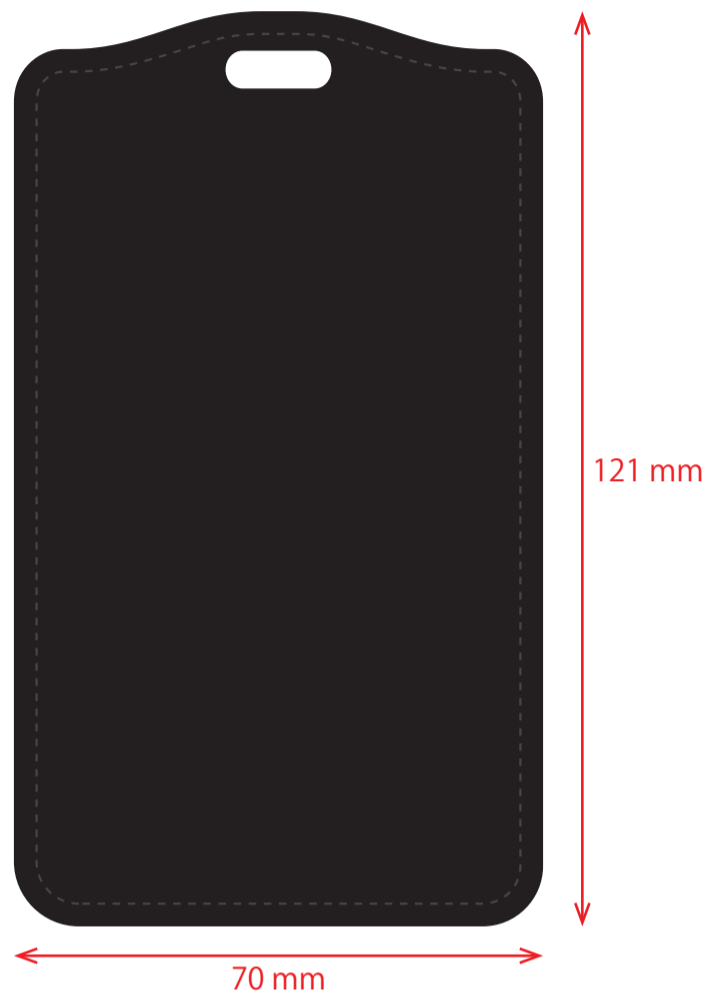

Part 1

表

Part 2

Part 3

裏

表

裏

本体色：1番（2018）

窓面、2枚：合皮＋中間材（0.6mm）

裏面、3枚：合皮＋中間材（0.6mm）＋合皮

裏面のポケットは、2枚：合皮＋中間材（0.6mm）

縫製糸の色を本体と類似の色