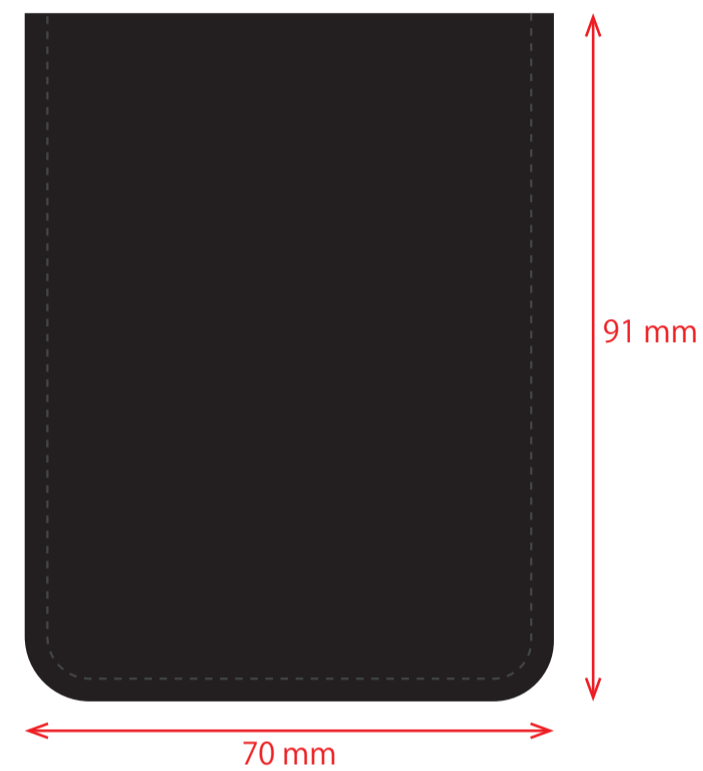

Part 1

表

Part 2

Part 3

裏

表

裏

本体色：1番（2018）

窓面、2枚：合皮＋中間材（0.6mm）

裏面、3枚：合皮＋中間材（0.6mm）＋合皮

裏面のポケットは、2枚：合皮＋中間材（0.6mm）

縫製糸の色を本体と類似の色