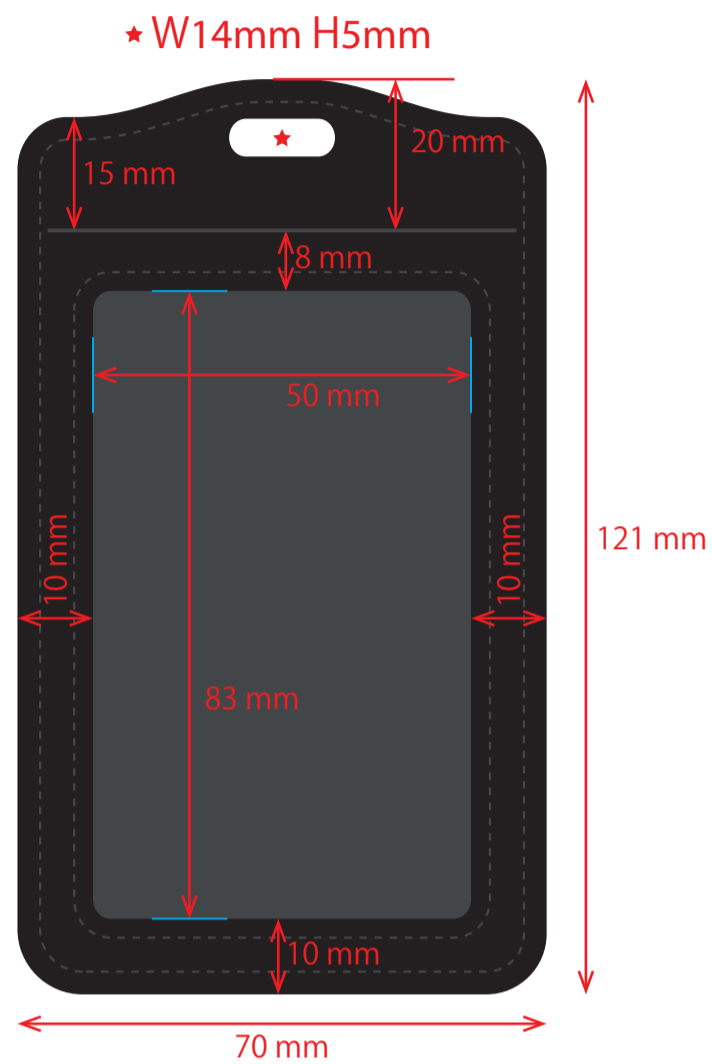

Part 1

表

Part 2

Part 3

裏

表

裏

本体色：1番（2018）

窓面、2枚：合皮＋中間材（0.6mm）

裏面、3枚：合皮＋中間材（0.6mm）＋合皮

裏面のポケットは、2枚：合皮＋中間材（0.6mm）

縫製糸の色を本体と類似の色