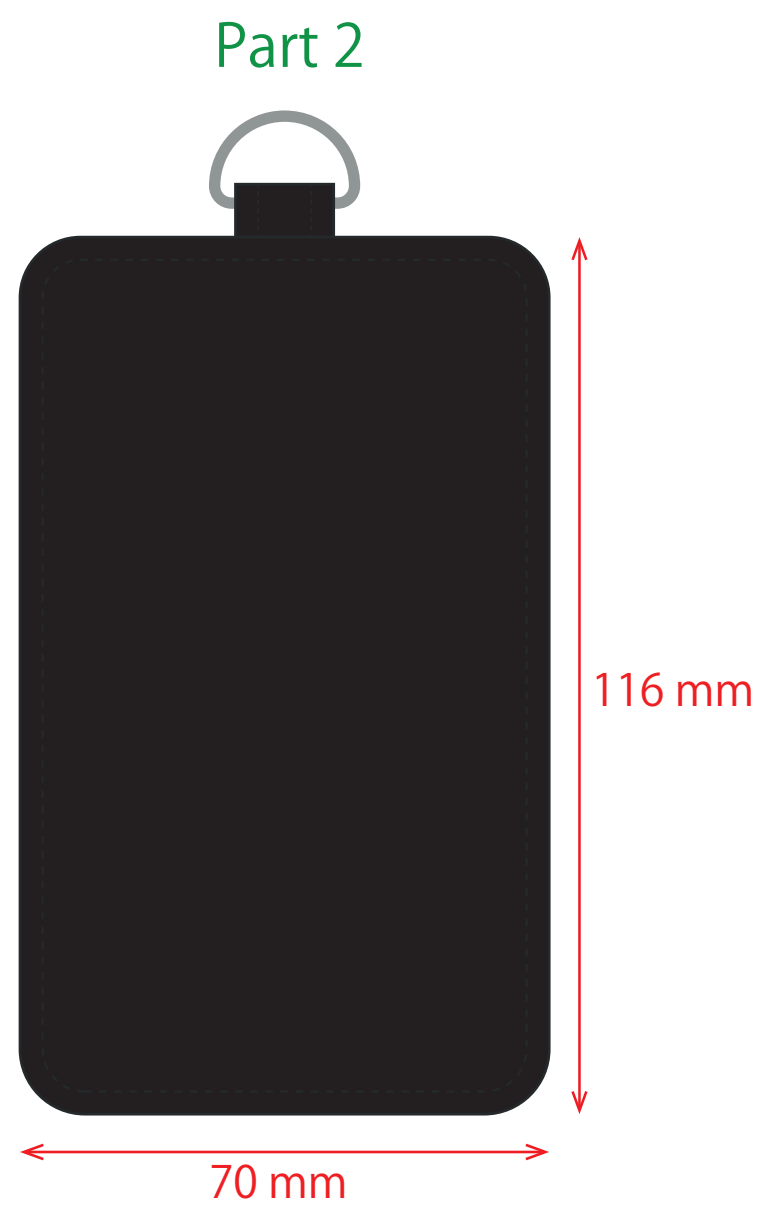

表

裏

表

裏

## 本体色：1番(2018)

窓面、2枚：合皮+中間材(0.6mm)

裏面、3枚：合皮+中間材(0.6mm)+合皮

裏面のポケットは、2枚：合皮+中間材(0.6mm)

縫製糸の色を本体と類似の色