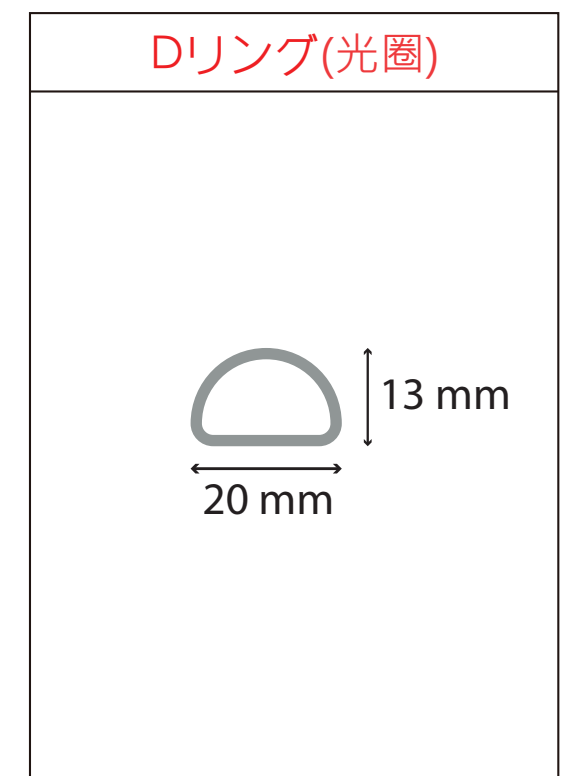

表

裏

表

裏

## 本体色：1番(2018)

窓面、2枚：合皮+中間材(0.6mm)

裏面、3枚：合皮+中間材(0.6mm)+合皮

裏面のポケットは、2枚：合皮+中間材(0.6mm)

縫製糸の色を本体と類似の色