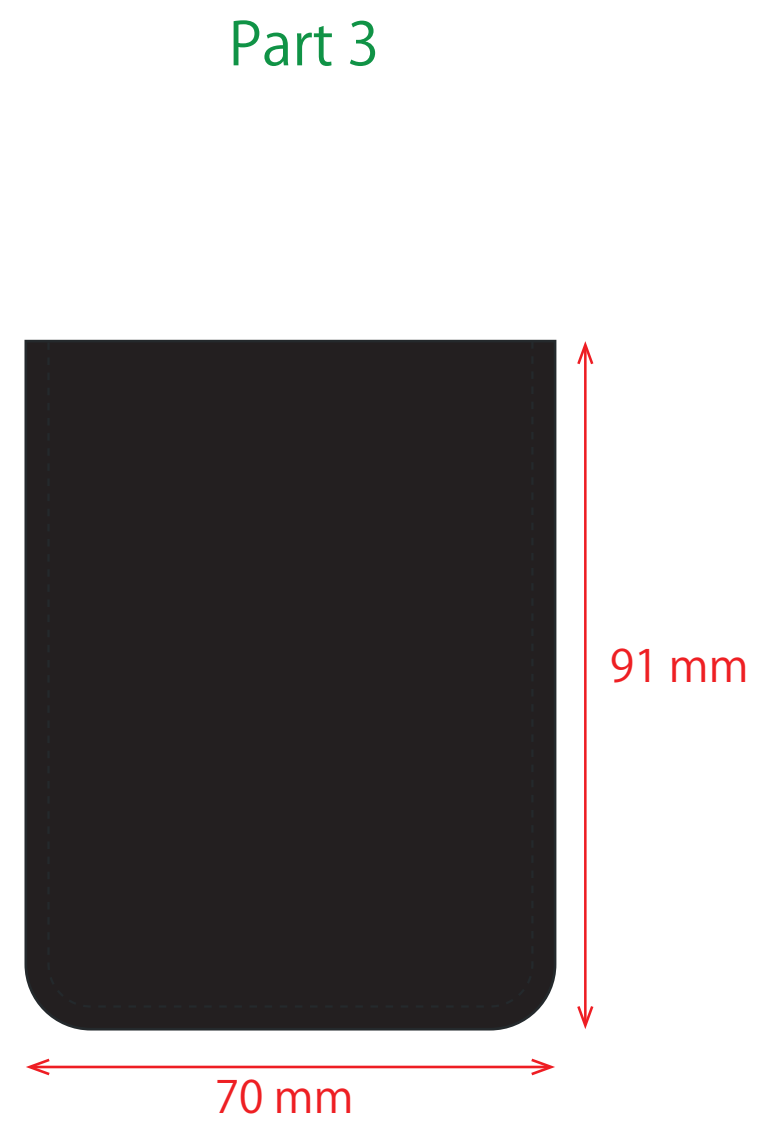

表

裏

表

裏

## 本体色：1番(2018)

窓面、2枚：合皮+中間材(0.6mm)

裏面、3枚：合皮+中間材(0.6mm)+合皮

裏面のポケットは、2枚：合皮+中間材(0.6mm)

縫製糸の色を本体と類似の色