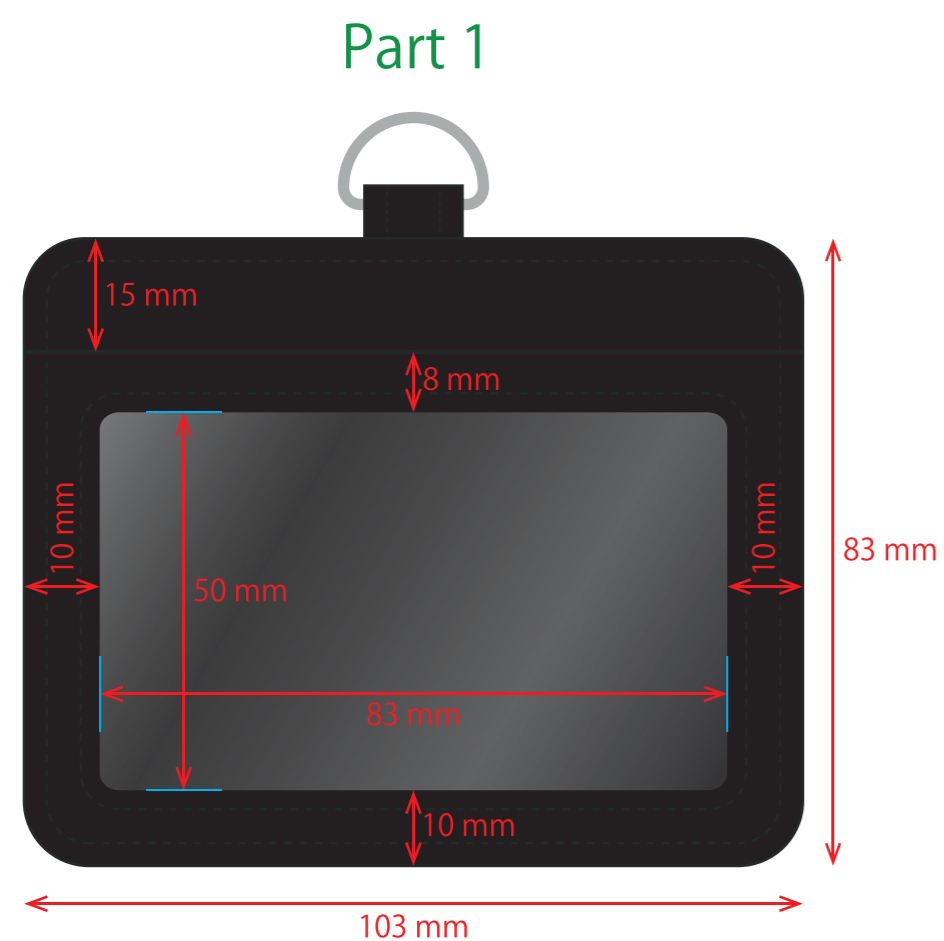

HOT STRAP ホットストラップ★

表

裏

表

裏

本体色：1番(2018)

窓面、2枚：合皮+中間材(0.6mm)

裏面、3枚：合皮+中間材(0.6mm)+合皮

裏面のポケットは、2枚：合皮+中間材(0.6mm)

縫製糸の色を本体と類似の色