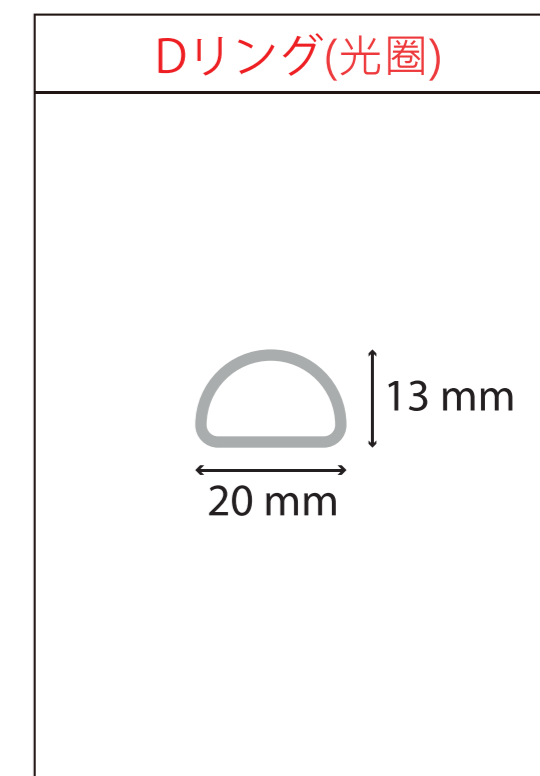

HOT STRAP ホットストラップ★

表

裏

表

裏

本体色：1番(2018)

窓面、2枚：合皮+中間材(0.6mm)

裏面、3枚：合皮+中間材(0.6mm)+合皮

裏面のポケットは、2枚：合皮+中間材(0.6mm)

縫製糸の色を本体と類似の色