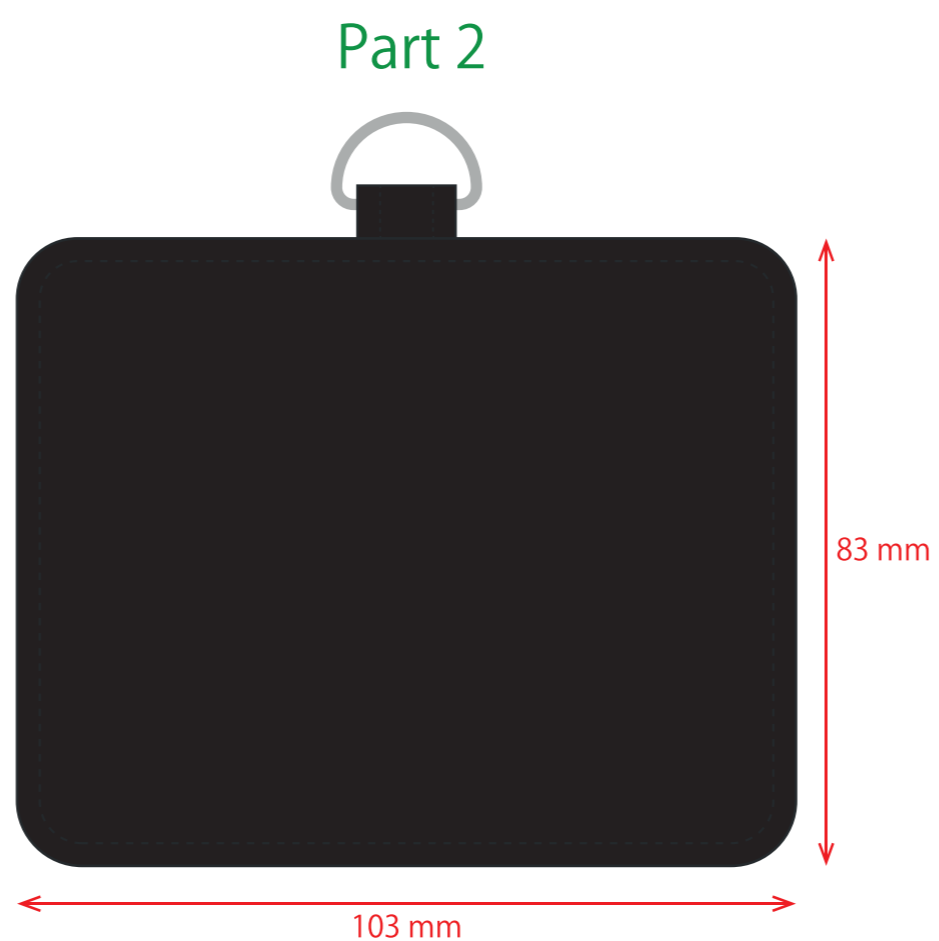

HOT STRAP ホットストラップ★

表

裏

表

裏

本体色：1番(2018)

窓面、2枚：合皮+中間材(0.6mm)

裏面、3枚：合皮+中間材(0.6mm)+合皮

裏面のポケットは、2枚：合皮+中間材(0.6mm)

縫製糸の色を本体と類似の色