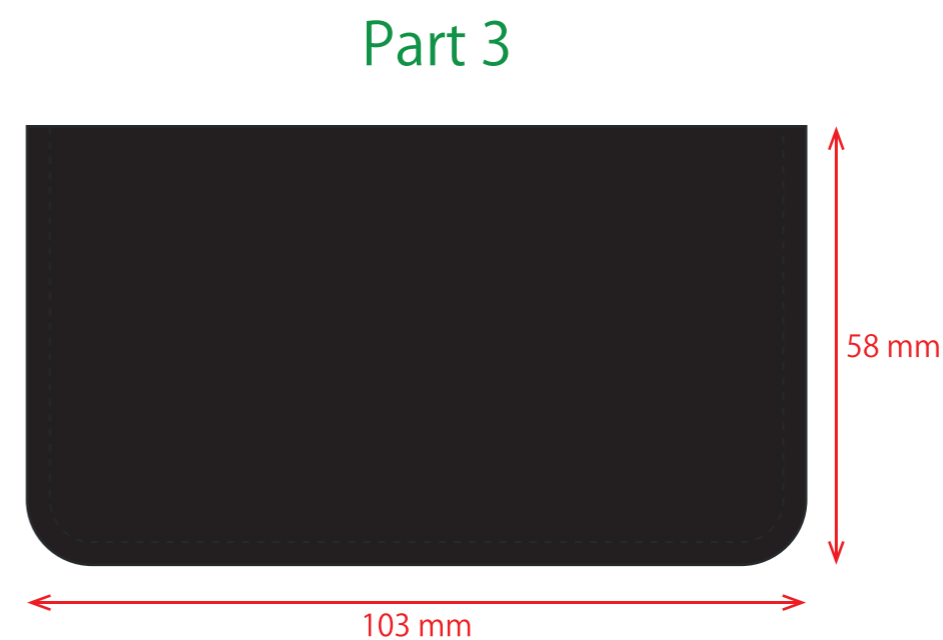

HOT STRAP ホットストラップ★

表

裏

表

裏

本体色：1番(2018)

窓面、2枚：合皮+中間材(0.6mm)

裏面、3枚：合皮+中間材(0.6mm)+合皮

裏面のポケットは、2枚：合皮+中間材(0.6mm)

縫製糸の色を本体と類似の色