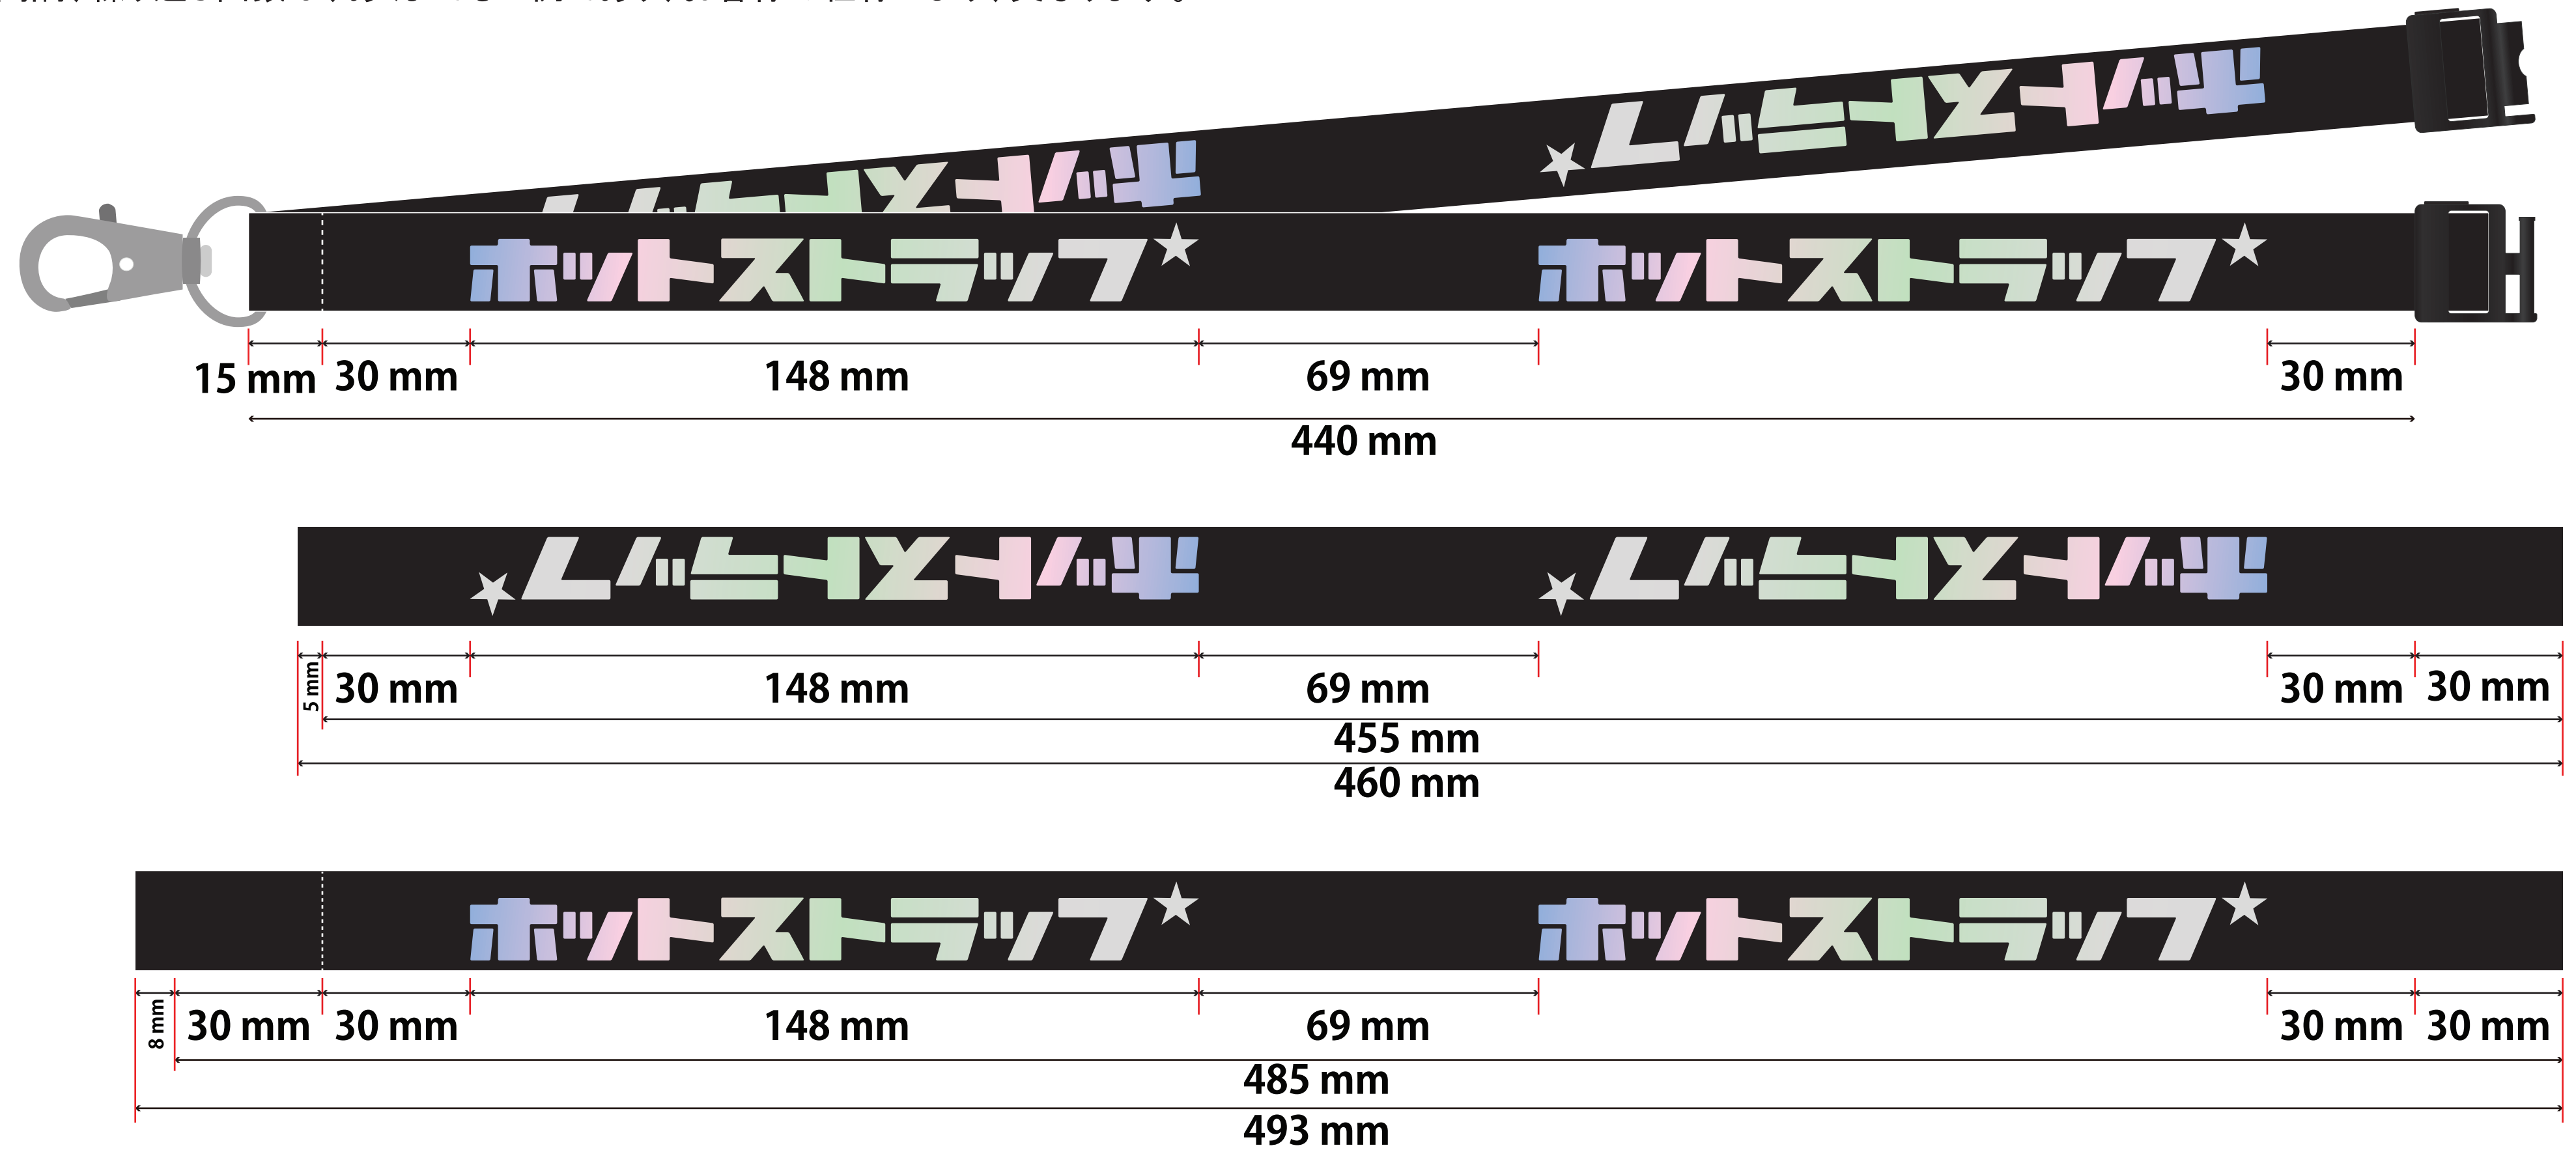

▶ 対象製品と仕様

製品:スタンダード(ポリエステル/ナイロン)

紐幅:20mm

オプション:日本製安全パーツ

注意:製品の特性上できる限り太い文字で作成願います

▶ アウトラインについて

『**フォント検索**』で使用フォントがないかご確認下さい。
メニュー→書式→アウトライン作成
※アウトラインの作成方法です。

メニュー→書式→フォント検索
※アウトラインの確認方法です。
アウトライン後は空欄になります。

- 原寸サイズ(100%)で作成されていますか？
- 文字やロゴはアウトライン済みですか？
- Illustratorの効果などは使用していないですか？

【お客様作業用テンプレート】

下記、【オリジナルネックストラップ仕上がりイメージ例】を参考に、ロゴを配置して下さい。
★工場での裁断時に必要な余白となります。

【オリジナルネックストラップ仕上がりイメージ例】

下記、完成イメージ例に記載されている、ロゴの長さ、ロゴとロゴの間隔、繰り返し回数は、あくまでも一例であり、お客様の仕様により、異なります。

上段:ネックストラップ仕上がりイメージ
下段:入稿データ

<h3>紐幅方向の印刷可能範囲</h3>  <p>ネックストラップ紐の幅方向、上下2mmへの印刷はできません。</p>	<h3>印刷可能最低線幅</h3>  <p>※0.2mm以下の線幅の場合、印刷剥れが発生する事がございます。</p>	<h3>印刷可能最低抜き幅</h3>  <p>※0.25mm以下の抜き幅の場合、印刷潰れが発生する事がございます。</p>	<h3>カラー見本</h3> <p>(下記のカラー見本は、あくまで大まかな色の目安を得るためなどの参考としてご利用ください。)</p> <table border="1"><tr><td>PMS 485C 赤色</td><td>PMS 361C 緑色</td><td>Reflex Blue 紺藍</td><td>Flag Red 紅赤</td><td>Orange C オレンジ色</td></tr><tr><td>PMS 208C えんじ</td><td>Purple C 藤紫</td><td>PMS 2607C 紫色</td><td>PMS 1235C 山吹色</td><td>Yellow C 黄色</td></tr><tr><td>PMS 1905C ピンク</td><td>PMS 478C 茶色</td><td>PMS 382C 黄緑色</td><td>PMS 348C ビリシアン</td><td>Process Blue スカイブルー</td></tr><tr><td>PMS 293C 青色</td><td>PMS 232C 牡丹色</td><td>Cool Grey6C 灰色</td><td>Black 黒色</td><td>White 白色</td></tr></table>	PMS 485C 赤色	PMS 361C 緑色	Reflex Blue 紺藍	Flag Red 紅赤	Orange C オレンジ色	PMS 208C えんじ	Purple C 藤紫	PMS 2607C 紫色	PMS 1235C 山吹色	Yellow C 黄色	PMS 1905C ピンク	PMS 478C 茶色	PMS 382C 黄緑色	PMS 348C ビリシアン	Process Blue スカイブルー	PMS 293C 青色	PMS 232C 牡丹色	Cool Grey6C 灰色	Black 黒色	White 白色
PMS 485C 赤色	PMS 361C 緑色	Reflex Blue 紺藍	Flag Red 紅赤	Orange C オレンジ色																			
PMS 208C えんじ	Purple C 藤紫	PMS 2607C 紫色	PMS 1235C 山吹色	Yellow C 黄色																			
PMS 1905C ピンク	PMS 478C 茶色	PMS 382C 黄緑色	PMS 348C ビリシアン	Process Blue スカイブルー																			
PMS 293C 青色	PMS 232C 牡丹色	Cool Grey6C 灰色	Black 黒色	White 白色																			