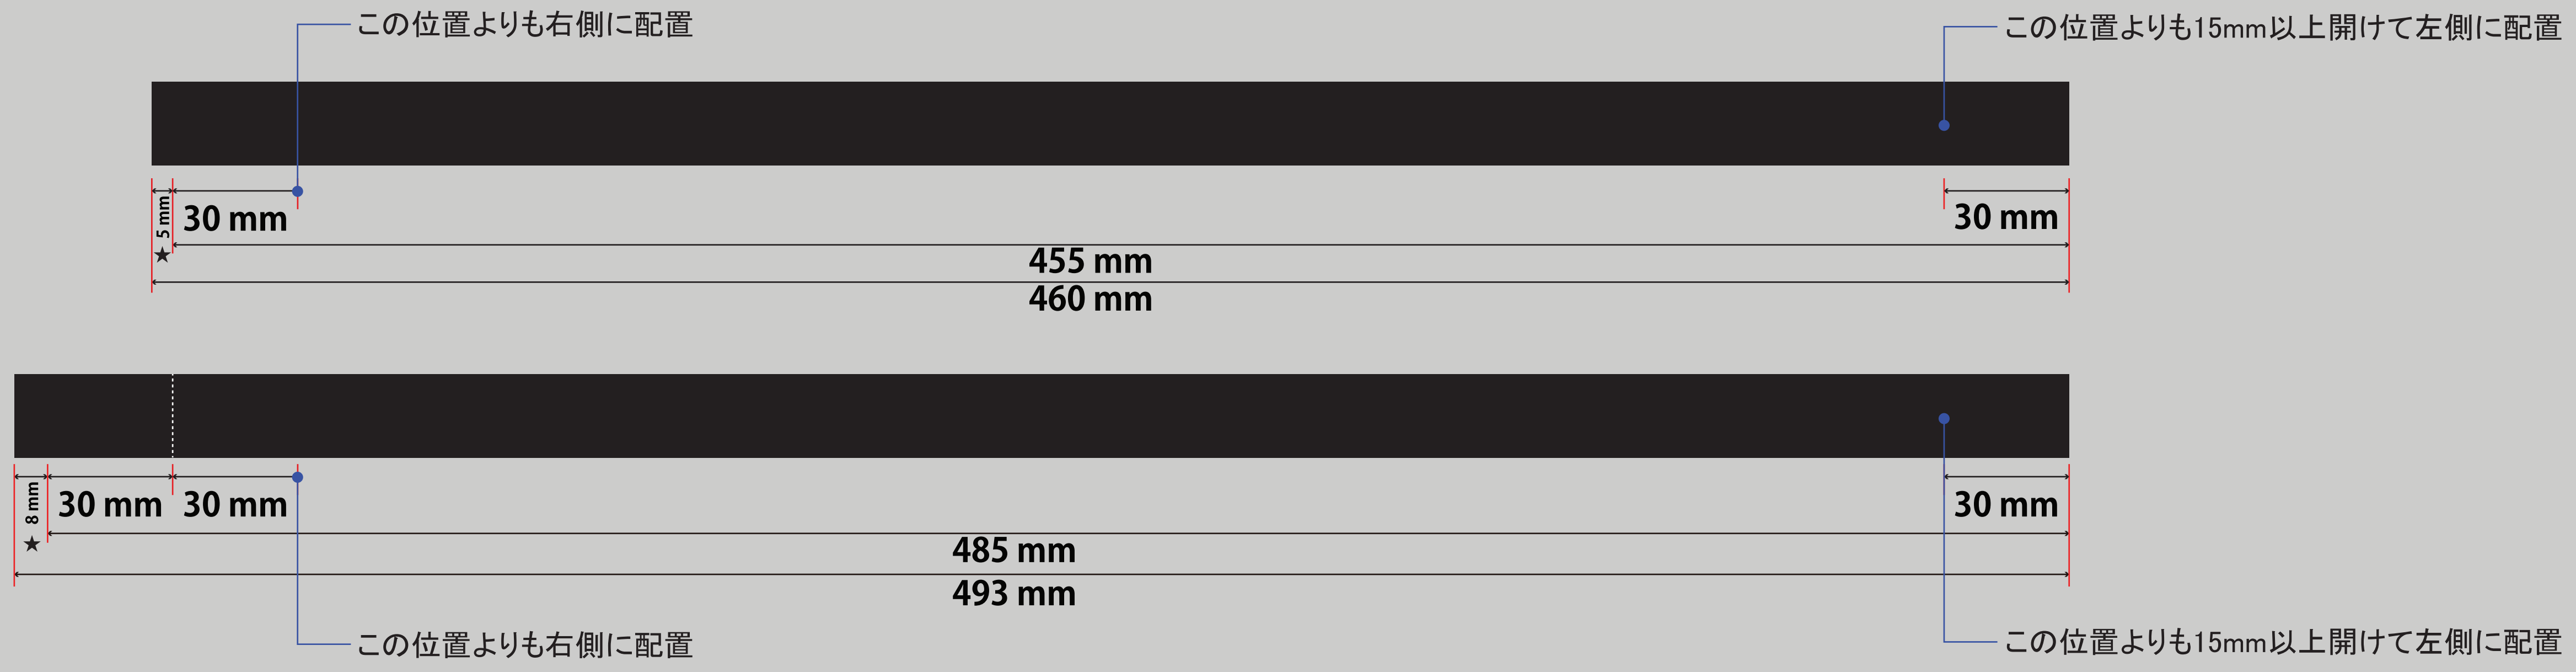

▶ 対象製品と仕様

製品:スタンダード(ポリエステル/ナイロン)

紐幅:20mm

オプション:日本製安全パーツ

注意:製品の特性上できる限り太い文字で作成願います

▶ アウトラインについて

『**フォント検索**』で使用フォントがないかご確認下さい。
メニュー→書式→アウトライン作成
※アウトラインの作成方法です。

メニュー→書式→フォント検索
※アウトラインの確認方法です。
アウトライン後は空欄になります。

- 原寸サイズ(100%)で作成されていますか？
- 文字やロゴはアウトライン済みですか？
- Illustratorの効果などは使用していないですか？

【お客様作業用テンプレート】

下記、【オリジナルネックストラップ仕上がりイメージ例】を参考に、ロゴを配置して下さい。
★工場での裁断時に必要な余白となります。

【オリジナルネックストラップ仕上がりイメージ例】

下記、完成イメージ例に記載されている、ロゴの長さ、ロゴとロゴの間隔、繰り返し回数は、あくまでも一例であり、お客様の仕様により、異なります。

上段:ネックストラップ仕上がりイメージ
下段:入稿データ

<h3>紐幅方向の印刷可能範囲</h3>  <p>ネックストラップ紐の幅方向、上下2mmへの印刷はできません。</p>	<h3>印刷可能最低線幅</h3>  <p>※0.2mm以下の線幅の場合、印刷剥れが発生する事がございます。</p>	<h3>印刷可能最低抜き幅</h3>  <p>※0.25mm以下の抜き幅の場合、印刷潰れが発生する事がございます。</p>	<h3>カラー見本</h3> <p>(下記のカラー見本は、あくまで大まかな色の目安を得るためなどの参考としてご利用ください。)</p> <table border="1"><tr><td>PMS 485C 赤色</td><td>PMS 361C 緑色</td><td>Reflex Blue 紺藍</td><td>Flag Red 紅赤</td><td>Orange C オレンジ色</td></tr><tr><td>PMS 208C えんじ</td><td>Purple C 藤紫</td><td>PMS 2607C 紫色</td><td>PMS 1235C 山吹色</td><td>Yellow C 黄色</td></tr><tr><td>PMS 1905C ピンク</td><td>PMS 478C 茶色</td><td>PMS 382C 黄緑色</td><td>PMS 348C ビリシアン</td><td>Process Blue スカイブルー</td></tr><tr><td>PMS 293C 青色</td><td>PMS 232C 牡丹色</td><td>Cool Grey6C 灰色</td><td>Black 黒色</td><td>White 白色</td></tr></table>	PMS 485C 赤色	PMS 361C 緑色	Reflex Blue 紺藍	Flag Red 紅赤	Orange C オレンジ色	PMS 208C えんじ	Purple C 藤紫	PMS 2607C 紫色	PMS 1235C 山吹色	Yellow C 黄色	PMS 1905C ピンク	PMS 478C 茶色	PMS 382C 黄緑色	PMS 348C ビリシアン	Process Blue スカイブルー	PMS 293C 青色	PMS 232C 牡丹色	Cool Grey6C 灰色	Black 黒色	White 白色
PMS 485C 赤色	PMS 361C 緑色	Reflex Blue 紺藍	Flag Red 紅赤	Orange C オレンジ色																			
PMS 208C えんじ	Purple C 藤紫	PMS 2607C 紫色	PMS 1235C 山吹色	Yellow C 黄色																			
PMS 1905C ピンク	PMS 478C 茶色	PMS 382C 黄緑色	PMS 348C ビリシアン	Process Blue スカイブルー																			
PMS 293C 青色	PMS 232C 牡丹色	Cool Grey6C 灰色	Black 黒色	White 白色																			