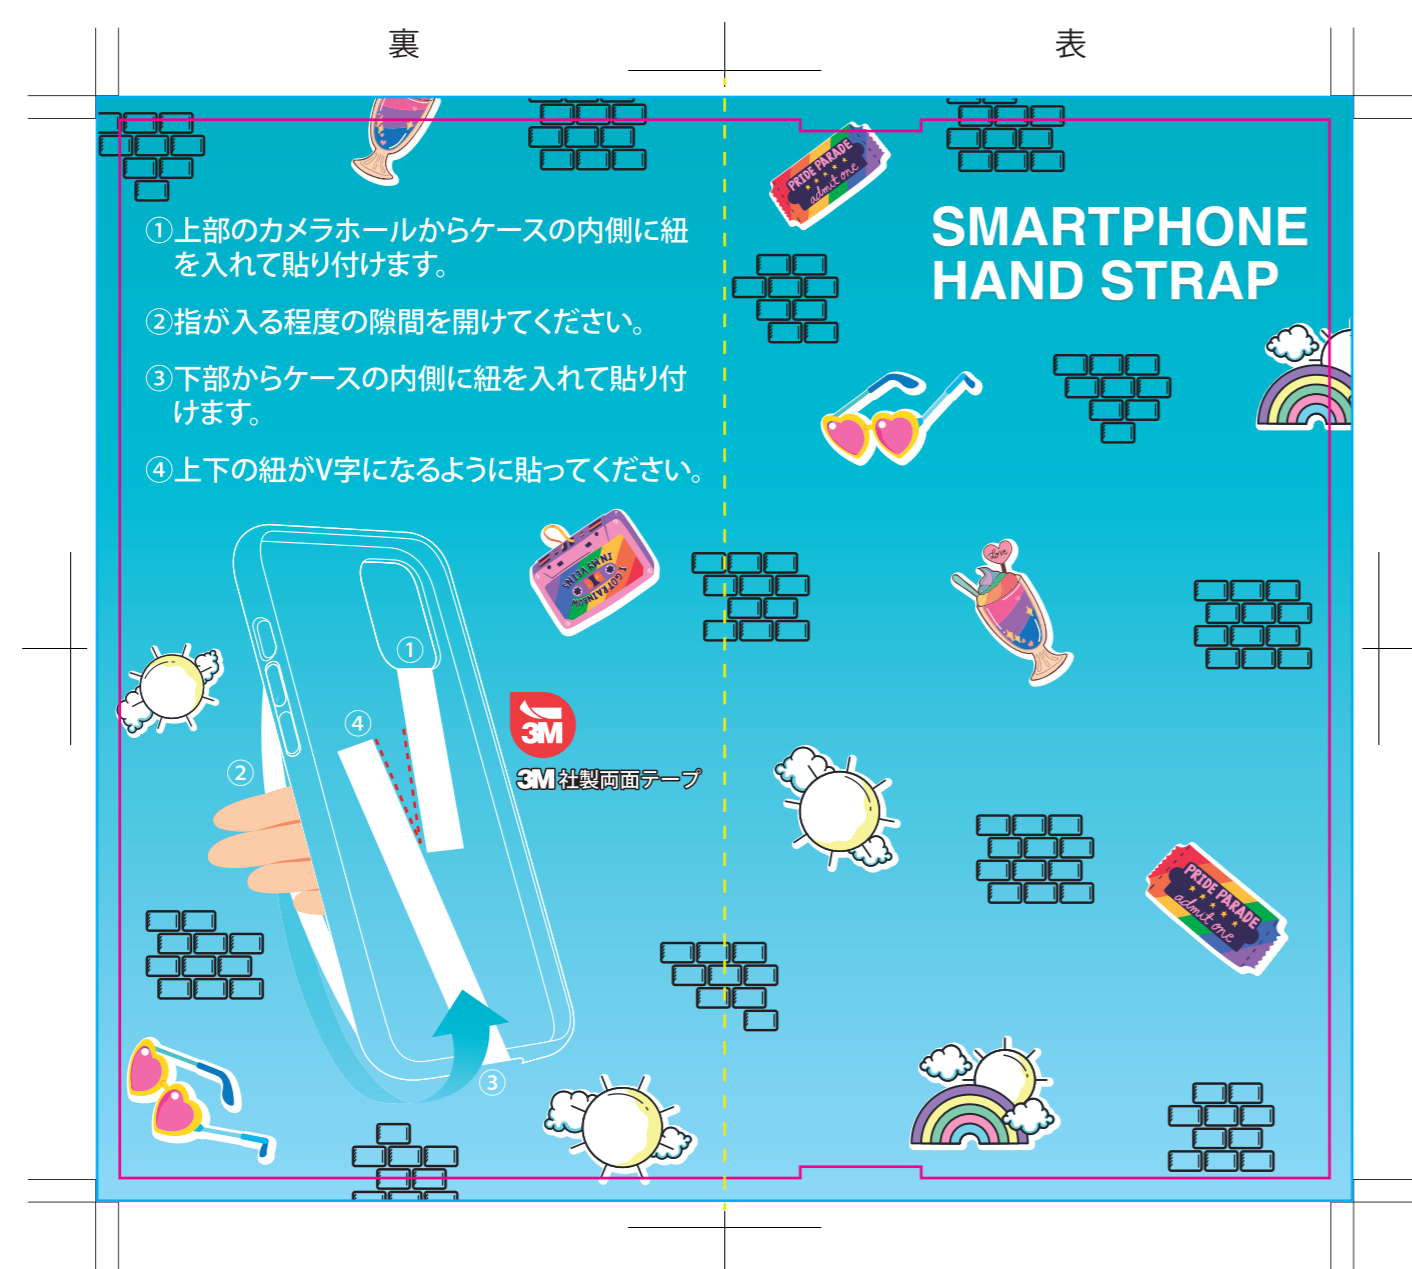

サイズ：W330mm×H15mm（15mm紐）
 プリント：昇華転写フルカラー（両面）

サイズ：W80(160)×H140mm
 表：フルカラー印刷
 裏：印刷なし

— 塗り足しライン
 — カットライン
 - - - 山折りライン

台紙完成イメージ

ストラップセットイメージ

サイズ：W330mm×H15mm（15mm紐）
 プリント：昇華転写フルカラー（両面）

サイズ：W80(160)×H140mm
 表：フルカラー印刷
 裏：印刷なし

— 塗り足しライン
 — カットライン
 - - - 山折りライン