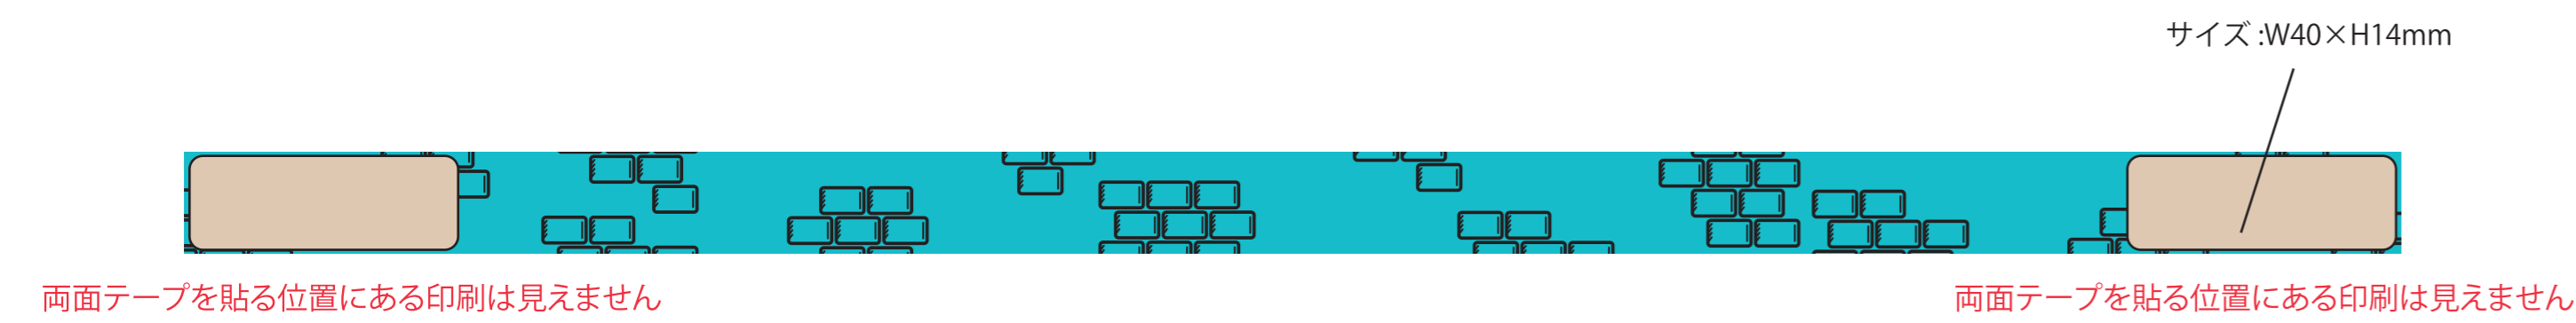

サイズ：W330mm×H15mm（15mm紐）
 プリント：昇華転写フルカラー（両面）

サイズ：W80(160)×H140mm
 表：フルカラー印刷
 裏：印刷なし

— 塗り足しライン
 — カットライン
 - - - 山折りライン

台紙完成イメージ

ストラップセットイメージ

サイズ：W330mm×H15mm（15mm紐）
 プリント：昇華転写フルカラー（両面）

サイズ：W80(160)×H140mm
 表：フルカラー印刷
 裏：印刷なし

— 塗り足しライン
 — カットライン
 - - - 山折りライン