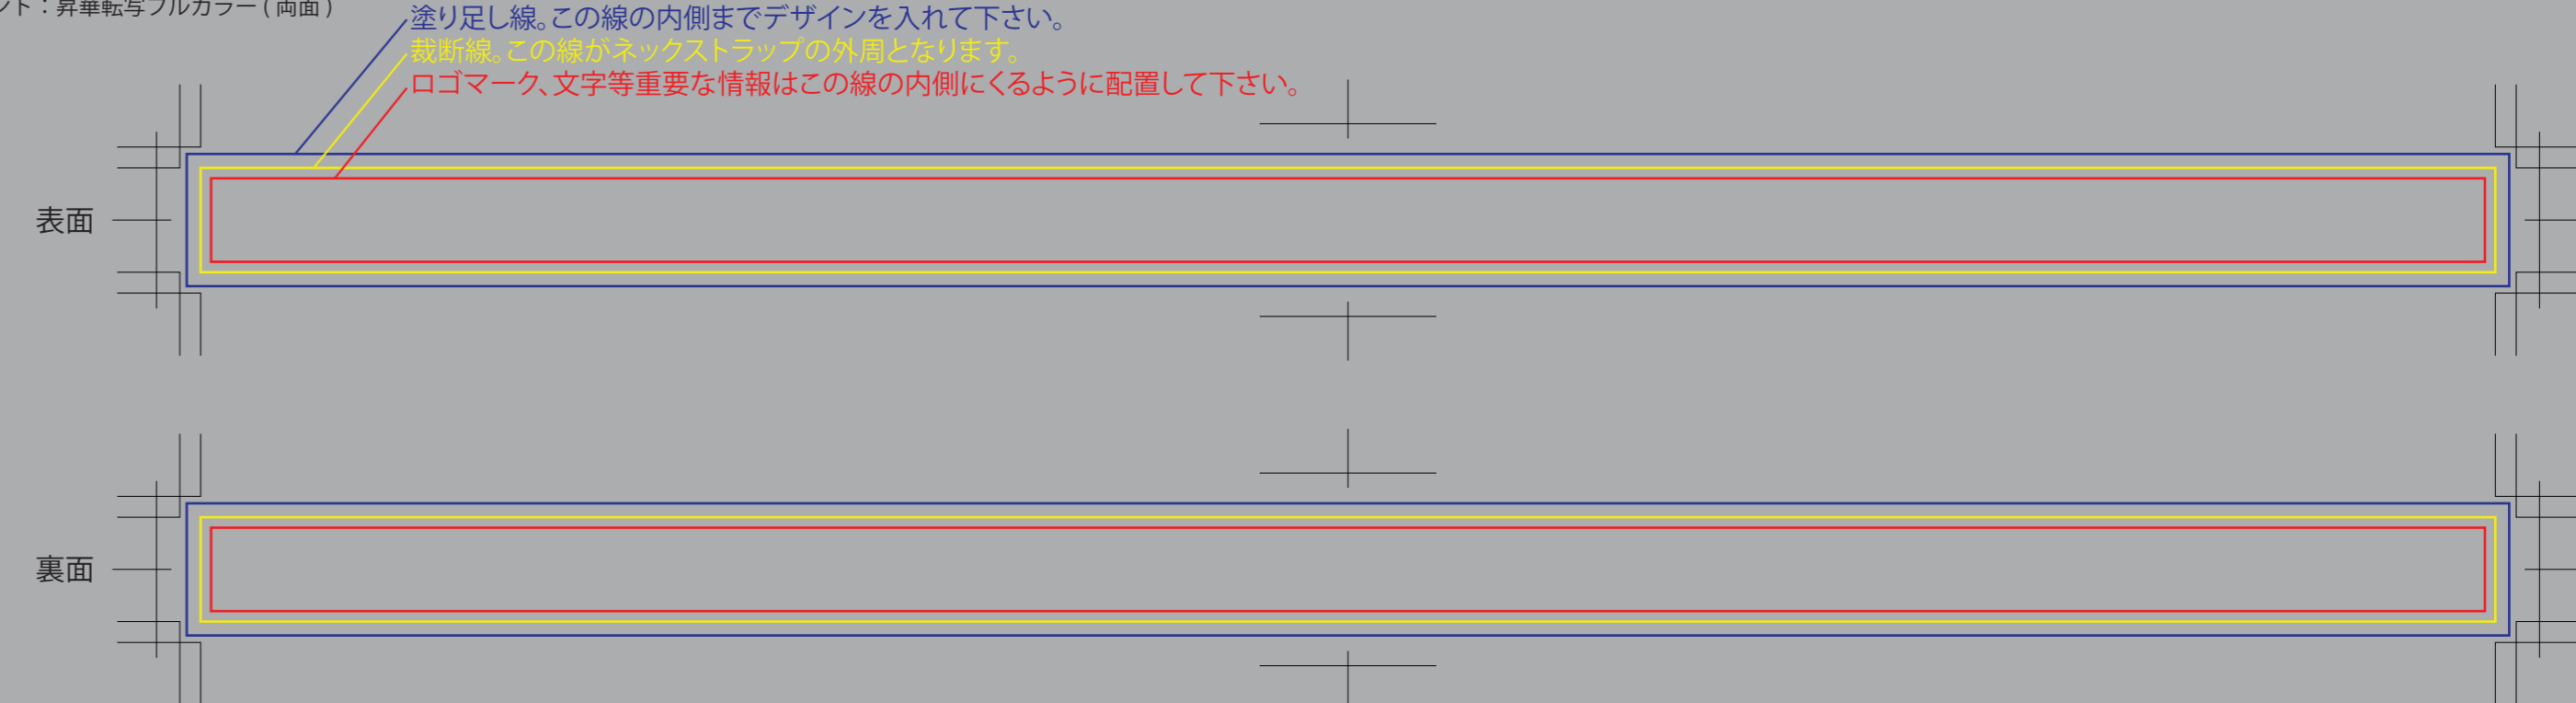

サイズ：W330mm×H15mm（15mm紐）
 プリント：昇華転写フルカラー（両面）

サイズ：W80(160)×H140mm
 表：フルカラー印刷
 裏：印刷なし

— 塗り足しライン
 — カットライン
 - - - 山折りライン

台紙完成イメージ

ストラップセットイメージ

サイズ：W330mm×H15mm（15mm紐）
 プリント：昇華転写フルカラー（両面）

サイズ：W80(160)×H140mm
 表：フルカラー印刷
 裏：印刷なし

— 塗り足しライン
 — カットライン
 - - - 山折りライン