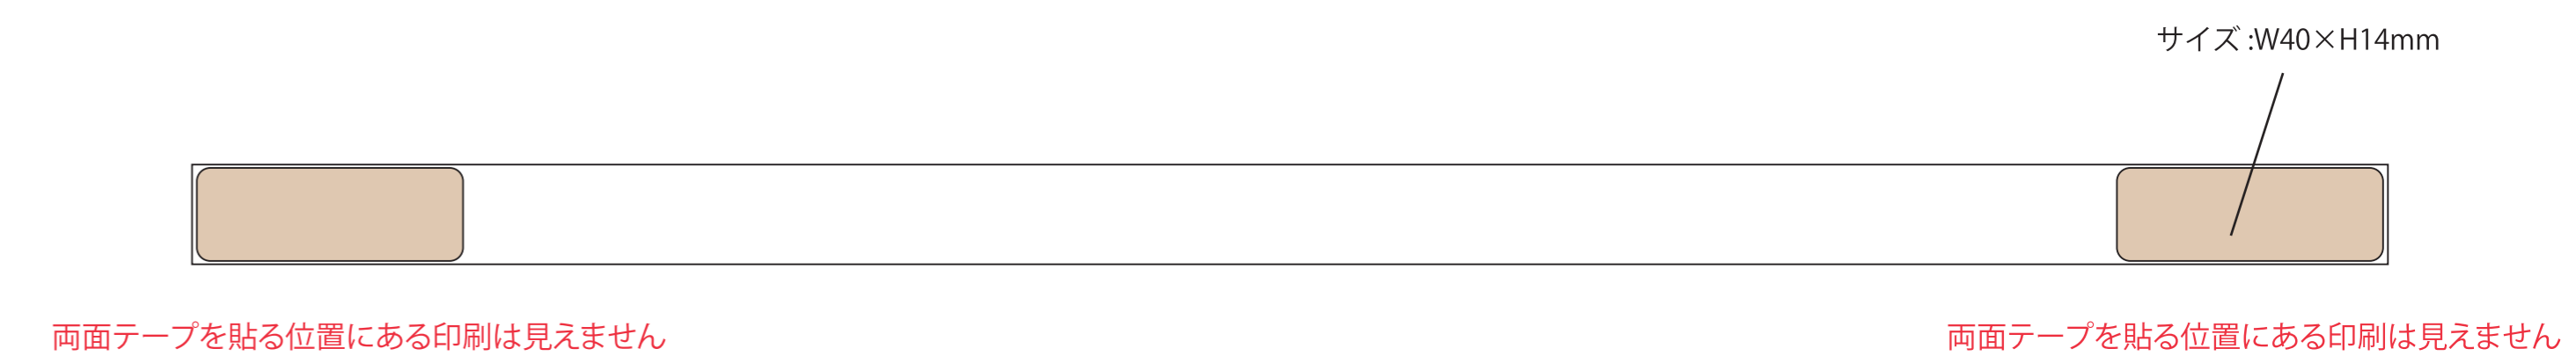

サイズ：W330mm×H15mm（15mm紐）
 プリント：昇華転写フルカラー（両面）

サイズ：W80(160)×H140mm
 表：フルカラー印刷
 裏：印刷なし

— 塗り足しライン
 — カットライン
 - - - 山折りライン

台紙完成イメージ

ストラップセットイメージ

サイズ：W330mm×H15mm（15mm紐）
 プリント：昇華転写フルカラー（両面）

サイズ：W80(160)×H140mm
 表：フルカラー印刷
 裏：印刷なし

— 塗り足しライン
 — カットライン
 - - - 山折りライン