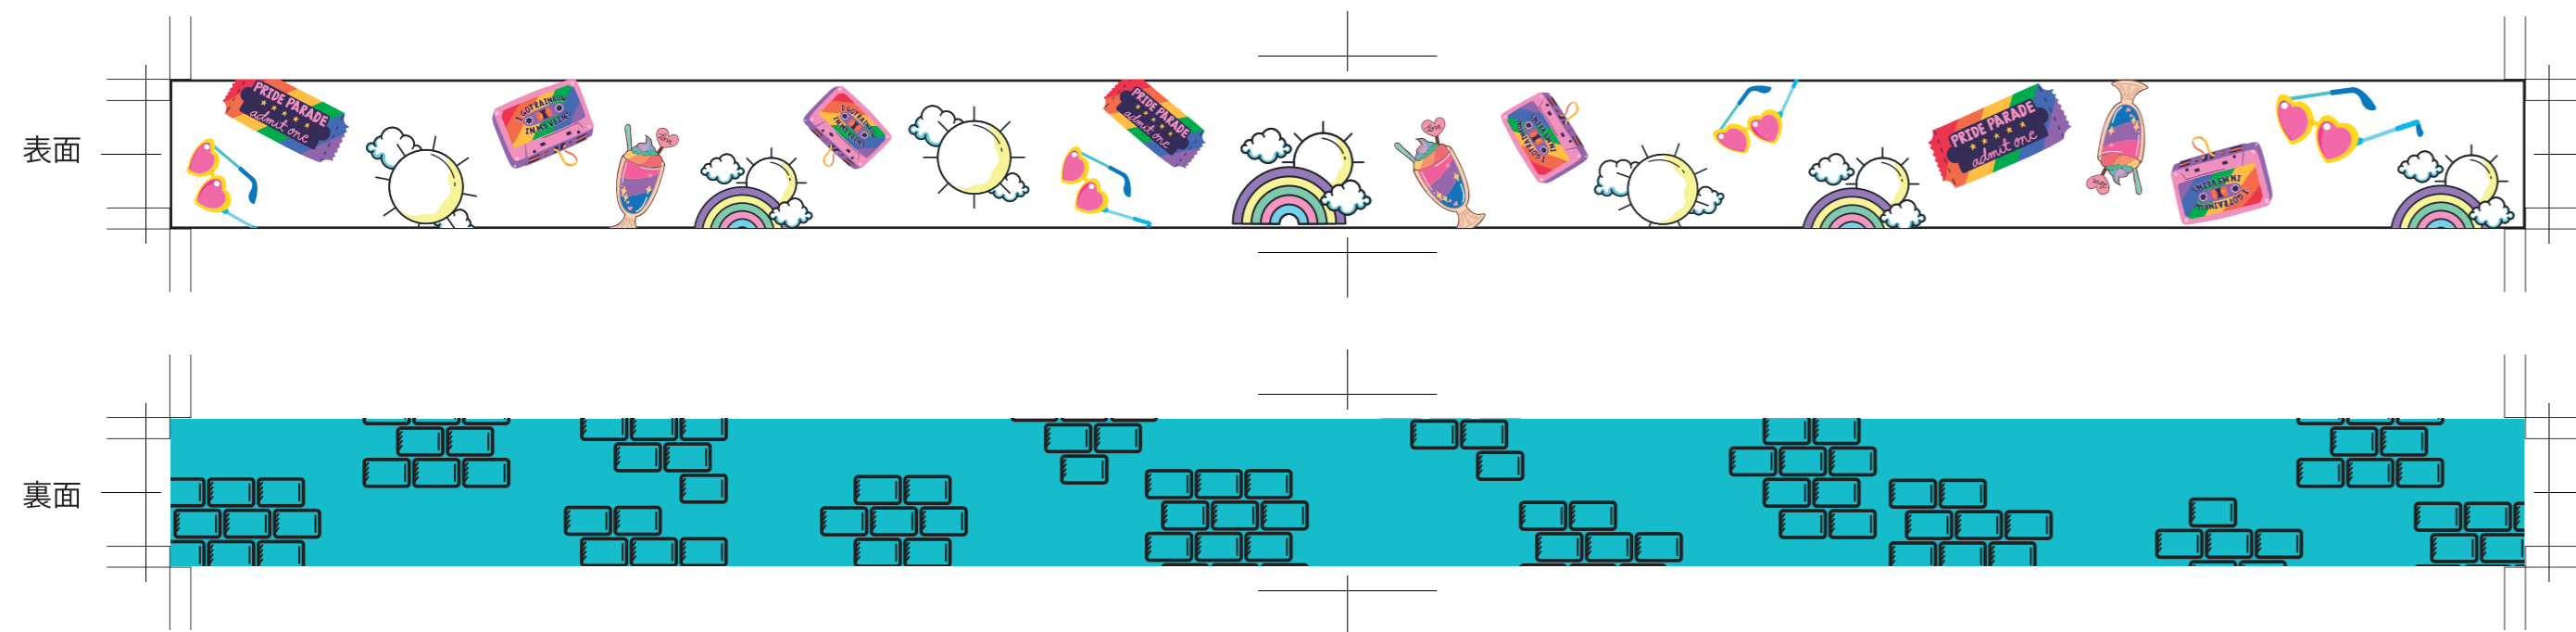

サイズ：W330mm×H15mm（15mm紐）
 プリント：昇華転写フルカラー（両面）

サイズ：W80(160)×H140mm
 表：フルカラー印刷
 裏：印刷なし

— 塗り足しライン
 — カットライン
 - - - 山折りライン

台紙完成イメージ

ストラップセットイメージ

サイズ：W330mm×H15mm（15mm紐）
 プリント：昇華転写フルカラー（両面）

サイズ：W80(160)×H140mm
 表：フルカラー印刷
 裏：印刷なし

— 塗り足しライン
 — カットライン
 - - - 山折りライン