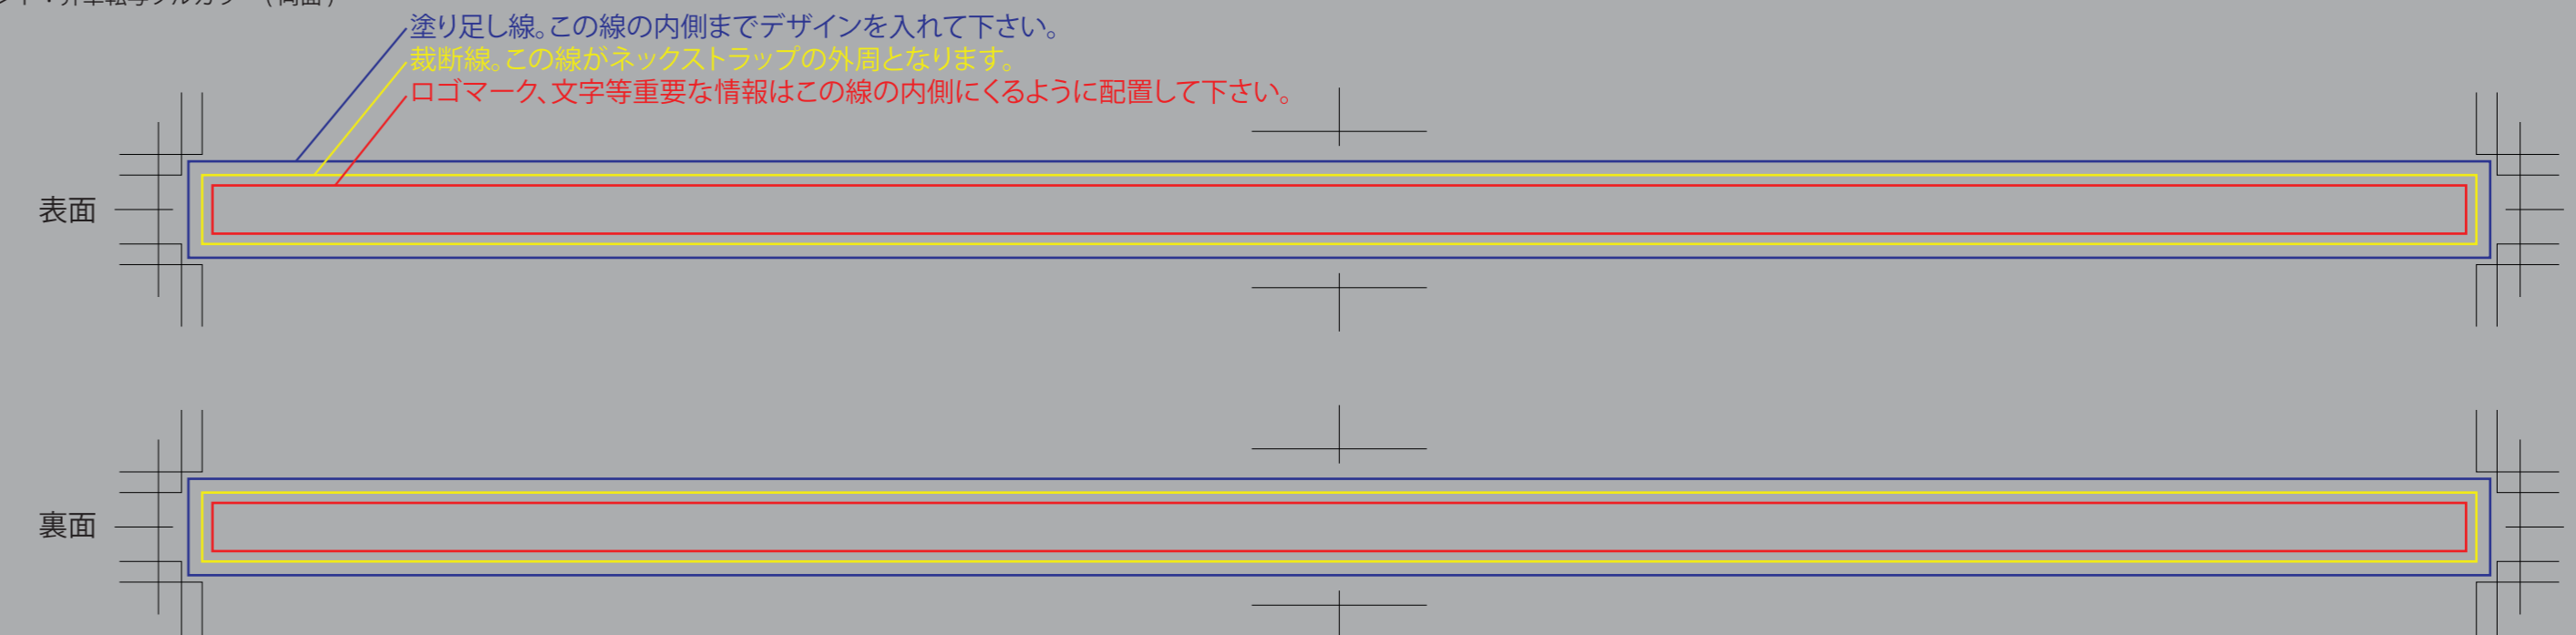

サイズ：W330mmXH10mm（10mm 紐）  
 プリント：昇華転写フルカラー（両面）

サイズ：W40XH9mm

両面テープを貼る位置にある印刷は見えません

両面テープを貼る位置にある印刷は見えません

サイズ：W80(160)×H140mm  
 表：フルカラー印刷  
 裏：印刷なし

— 塗り足しライン  
 — カットライン  
 - - - 山折りライン

台紙完成イメージ

ストラップセットイメージ

サイズ：W330mmXH10mm（10mm 紐）  
 プリント：昇華転写フルカラー（両面）

サイズ：W40XH9mm

両面テープを貼る位置にある印刷は見えません

両面テープを貼る位置にある印刷は見えません

※リタシいっぱいまでデザインを配置してください

サイズ：W80(160)×H140mm  
 表：フルカラー印刷  
 裏：印刷なし

— 塗り足しライン  
 — カットライン  
 - - - 山折りライン