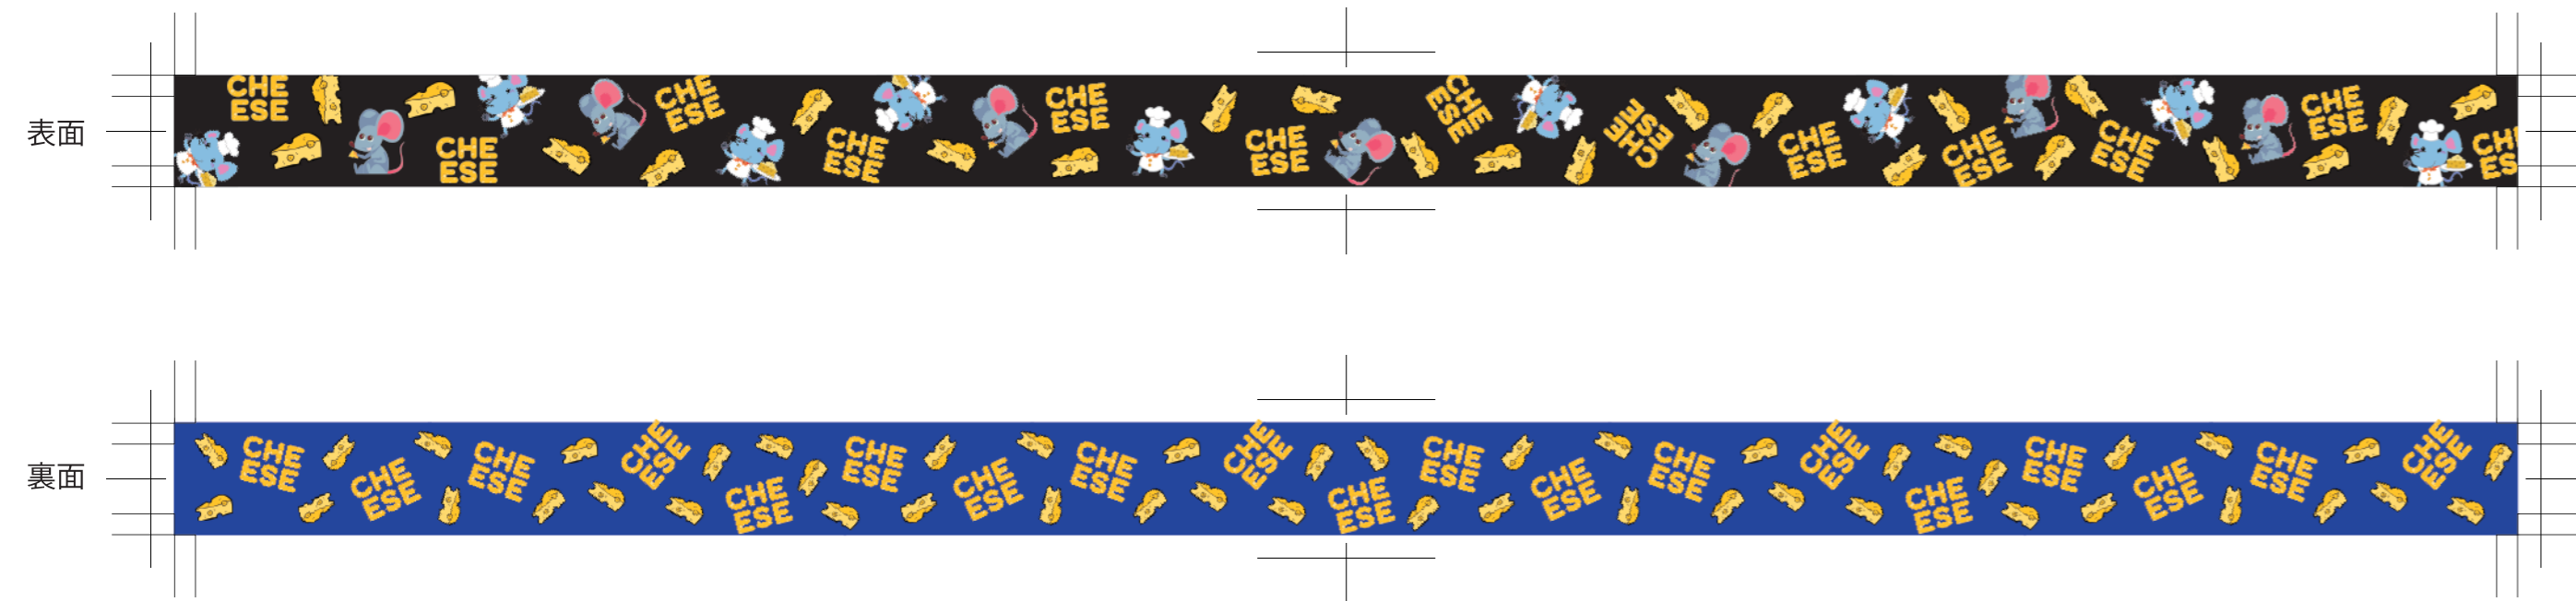

サイズ：W330mmXH10mm（10mm 紐）  
 プリント：昇華転写フルカラー（両面）

サイズ：W40XH9mm

両面テープを貼る位置にある印刷は見えません

両面テープを貼る位置にある印刷は見えません

サイズ：W80(160)×H140mm  
 表：フルカラー印刷  
 裏：印刷なし

— 塗り足しライン  
 — カットライン  
 - - - 山折りライン

台紙完成イメージ

ストラップセットイメージ

サイズ：W330mmXH10mm（10mm 紐）  
 プリント：昇華転写フルカラー（両面）

サイズ：W40XH9mm

両面テープを貼る位置にある印刷は見えません

両面テープを貼る位置にある印刷は見えません

※リタシいっぱいまでデザインを配置してください

サイズ：W80(160)×H140mm  
 表：フルカラー印刷  
 裏：印刷なし

— 塗り足しライン  
 — カットライン  
 - - - 山折りライン