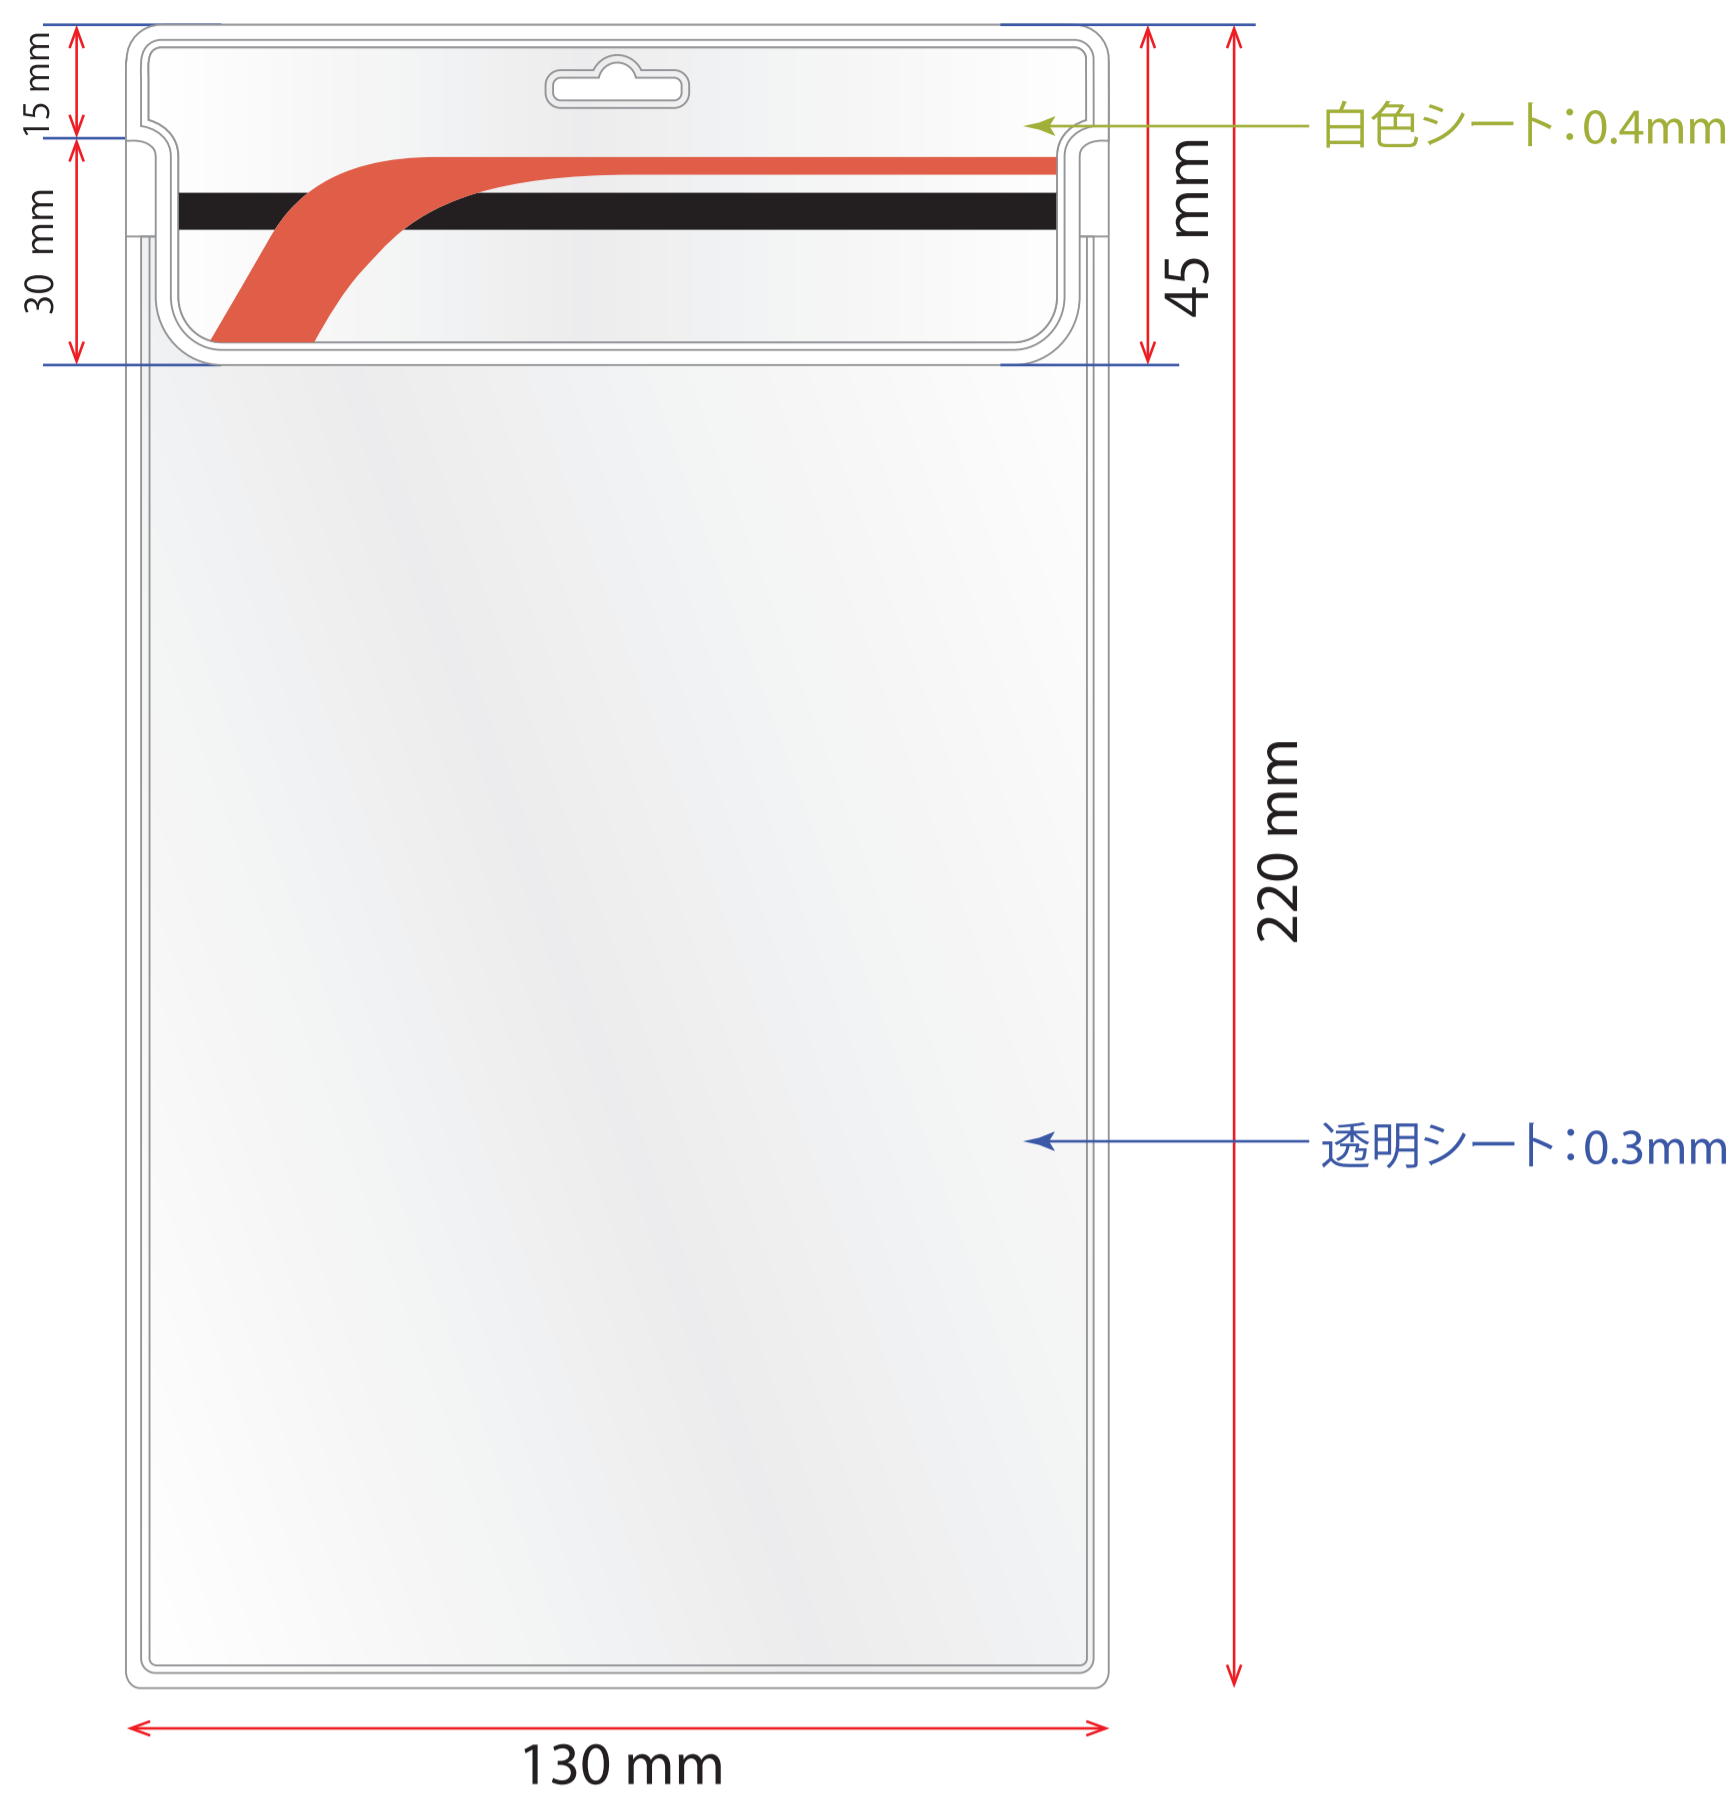

スタンダードチケットホルダー テンプレート 外寸: 130X220mm

表

裏

※黄色部分に印刷ロゴを配置してください。
※デザインは100%サイズで描いてください。

お客様作業用

※黄色部分に印刷ロゴを配置してください。
※デザインは100%サイズで描いてください。

裏

お客様作業用