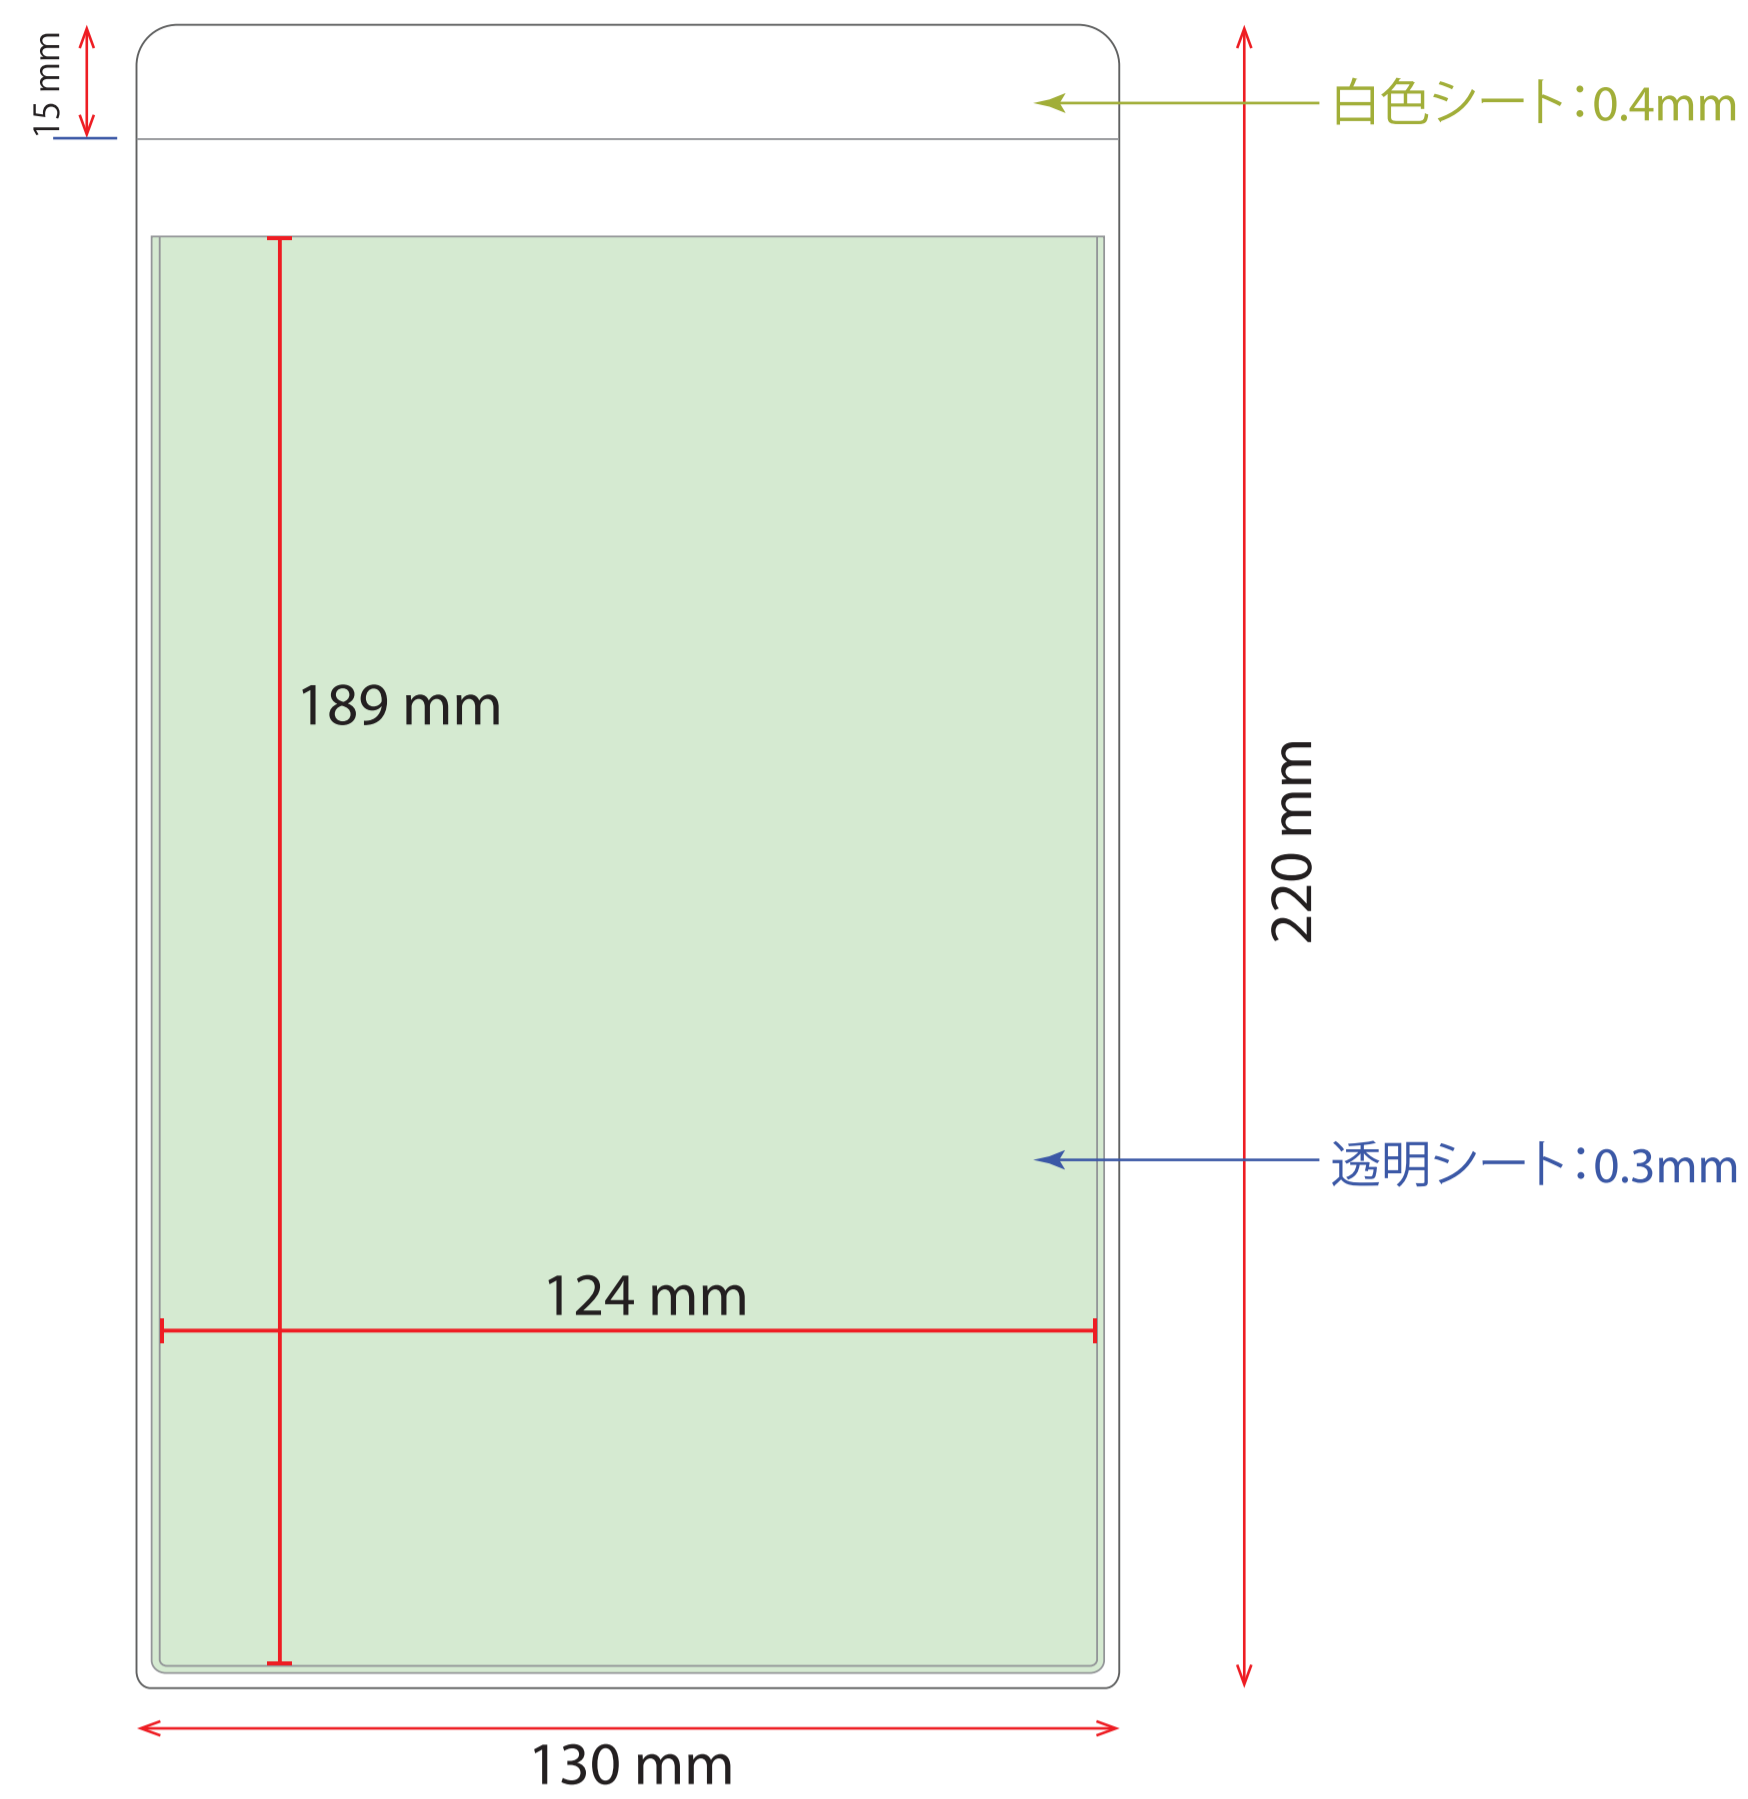

スタンダードチケットホルダー テンプレート 外寸: 130X220mm

表

裏

※黄色部分に印刷ロゴを配置してください。
※デザインは100%サイズで描いてください。

お客様作業用

※黄色部分に印刷ロゴを配置してください。
※デザインは100%サイズで描いてください。

裏

お客様作業用