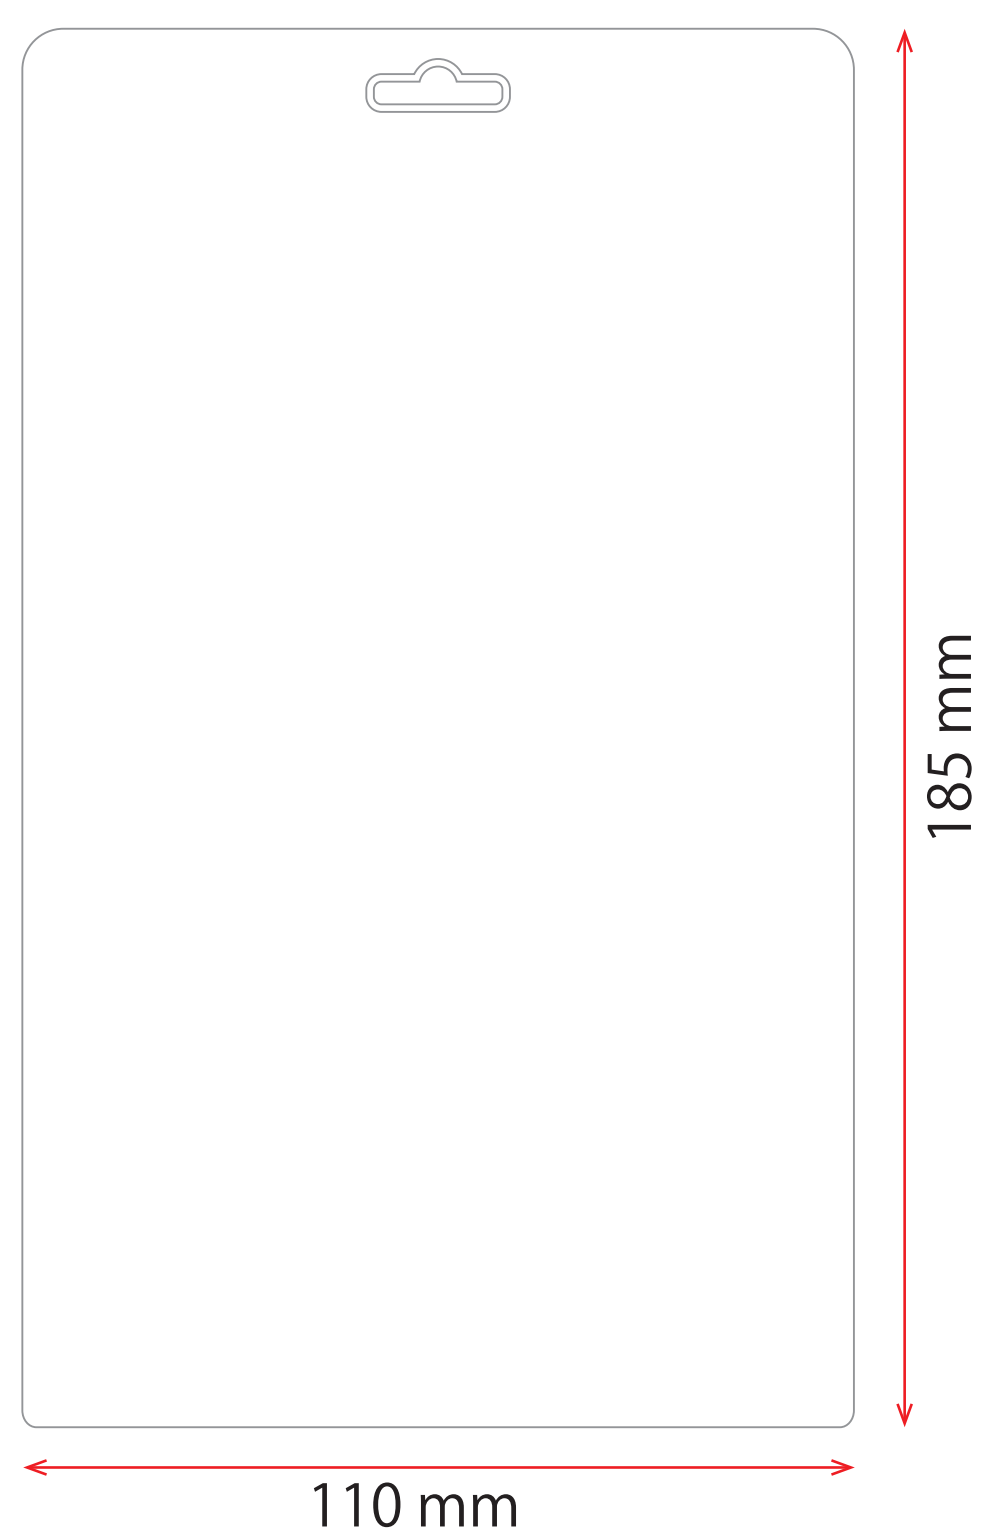

スタンダードチケットホルダー テンプレート 外寸: 110X185mm

表

裏

※黄色部分に印刷ロゴを配置してください。
※デザインは100%サイズで描いてください。

お客様作業用

※黄色部分に印刷ロゴを配置してください。
※デザインは100%サイズで描いてください。

お客様作業用

裏