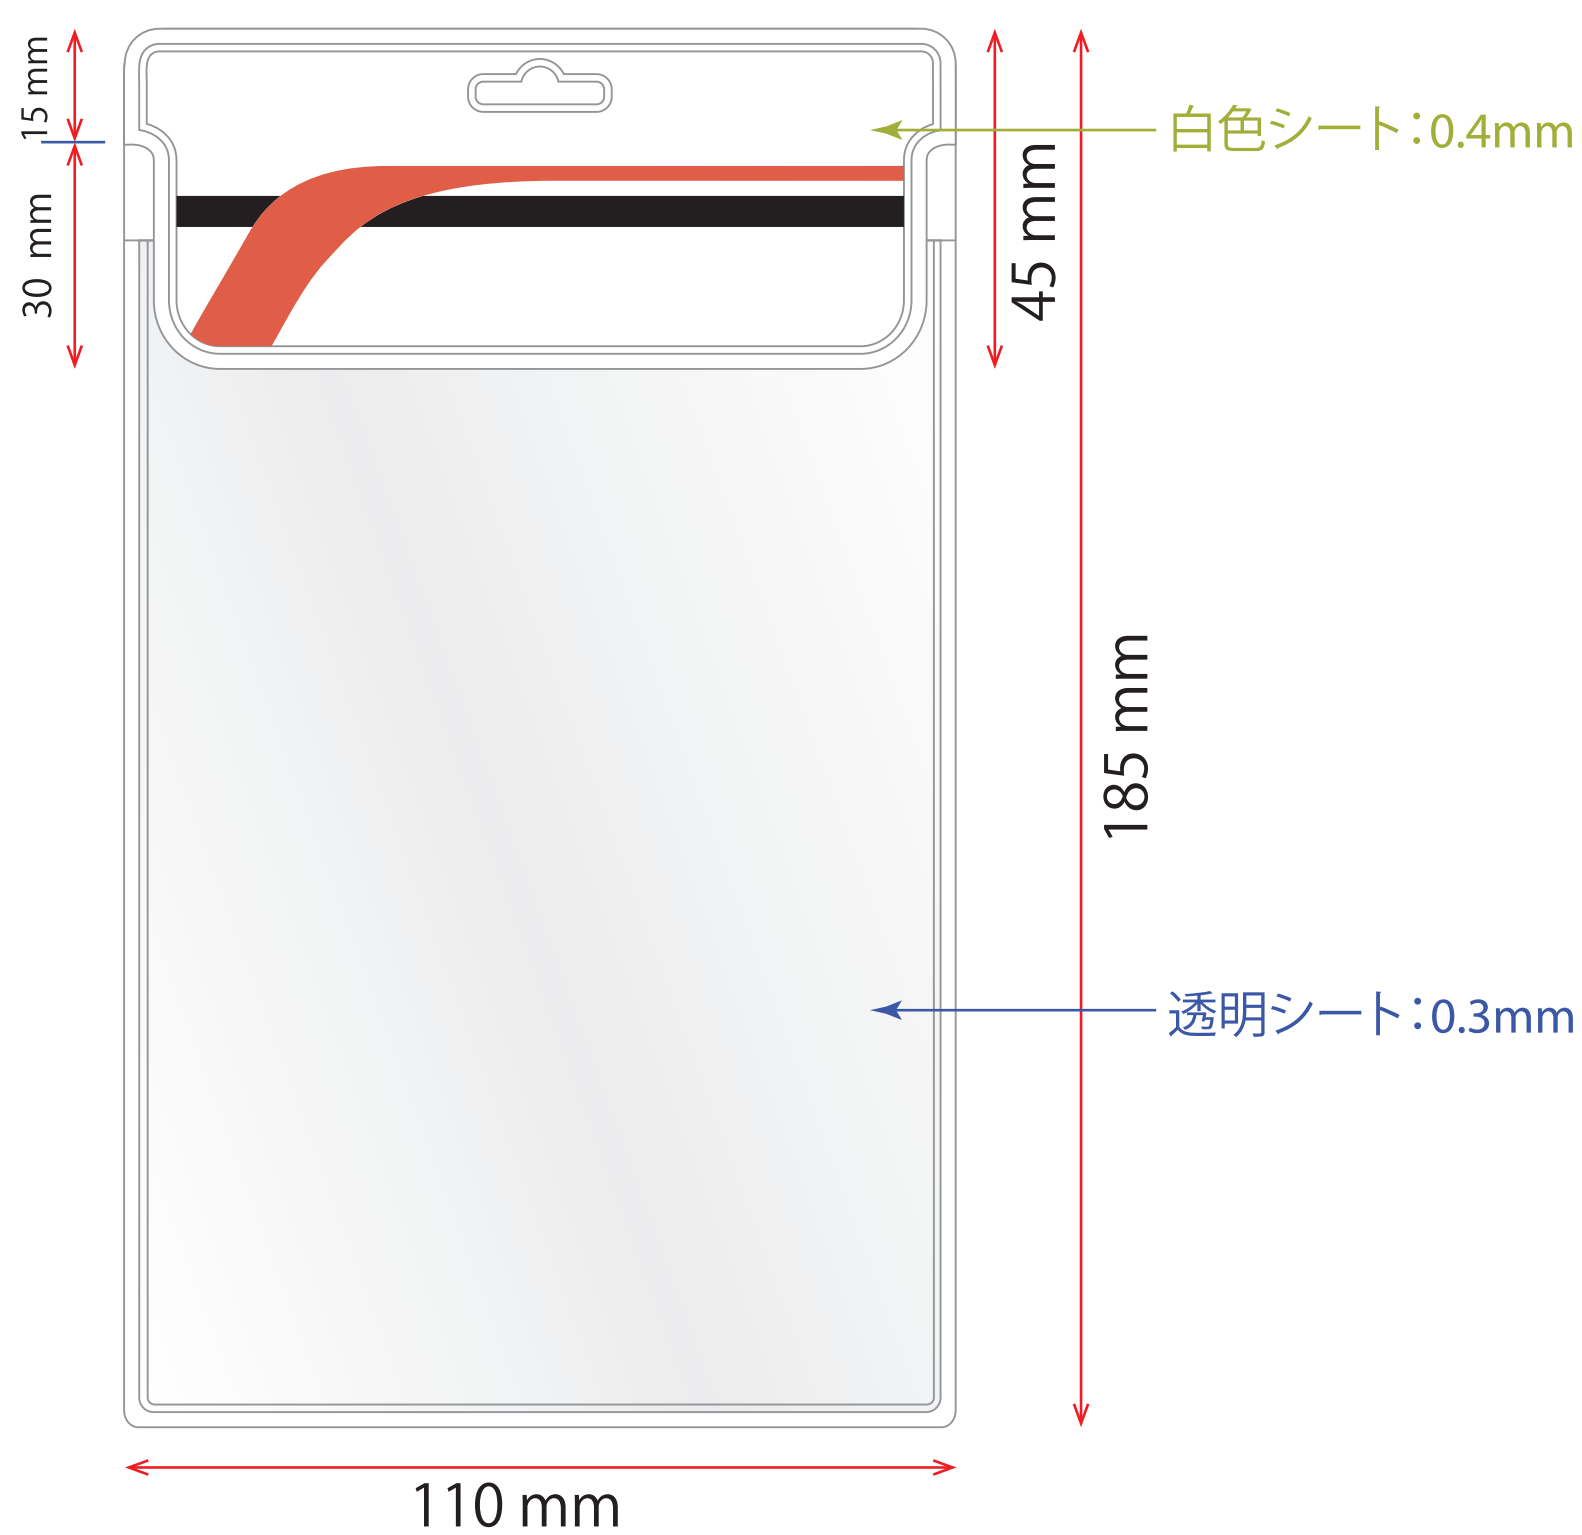

スタンダードチケットホルダー テンプレート 外寸: 110X185mm

表

裏

※黄色部分に印刷ロゴを配置してください。
※デザインは100%サイズで描いてください。

お客様作業用

※黄色部分に印刷ロゴを配置してください。
※デザインは100%サイズで描いてください。

お客様作業用

裏