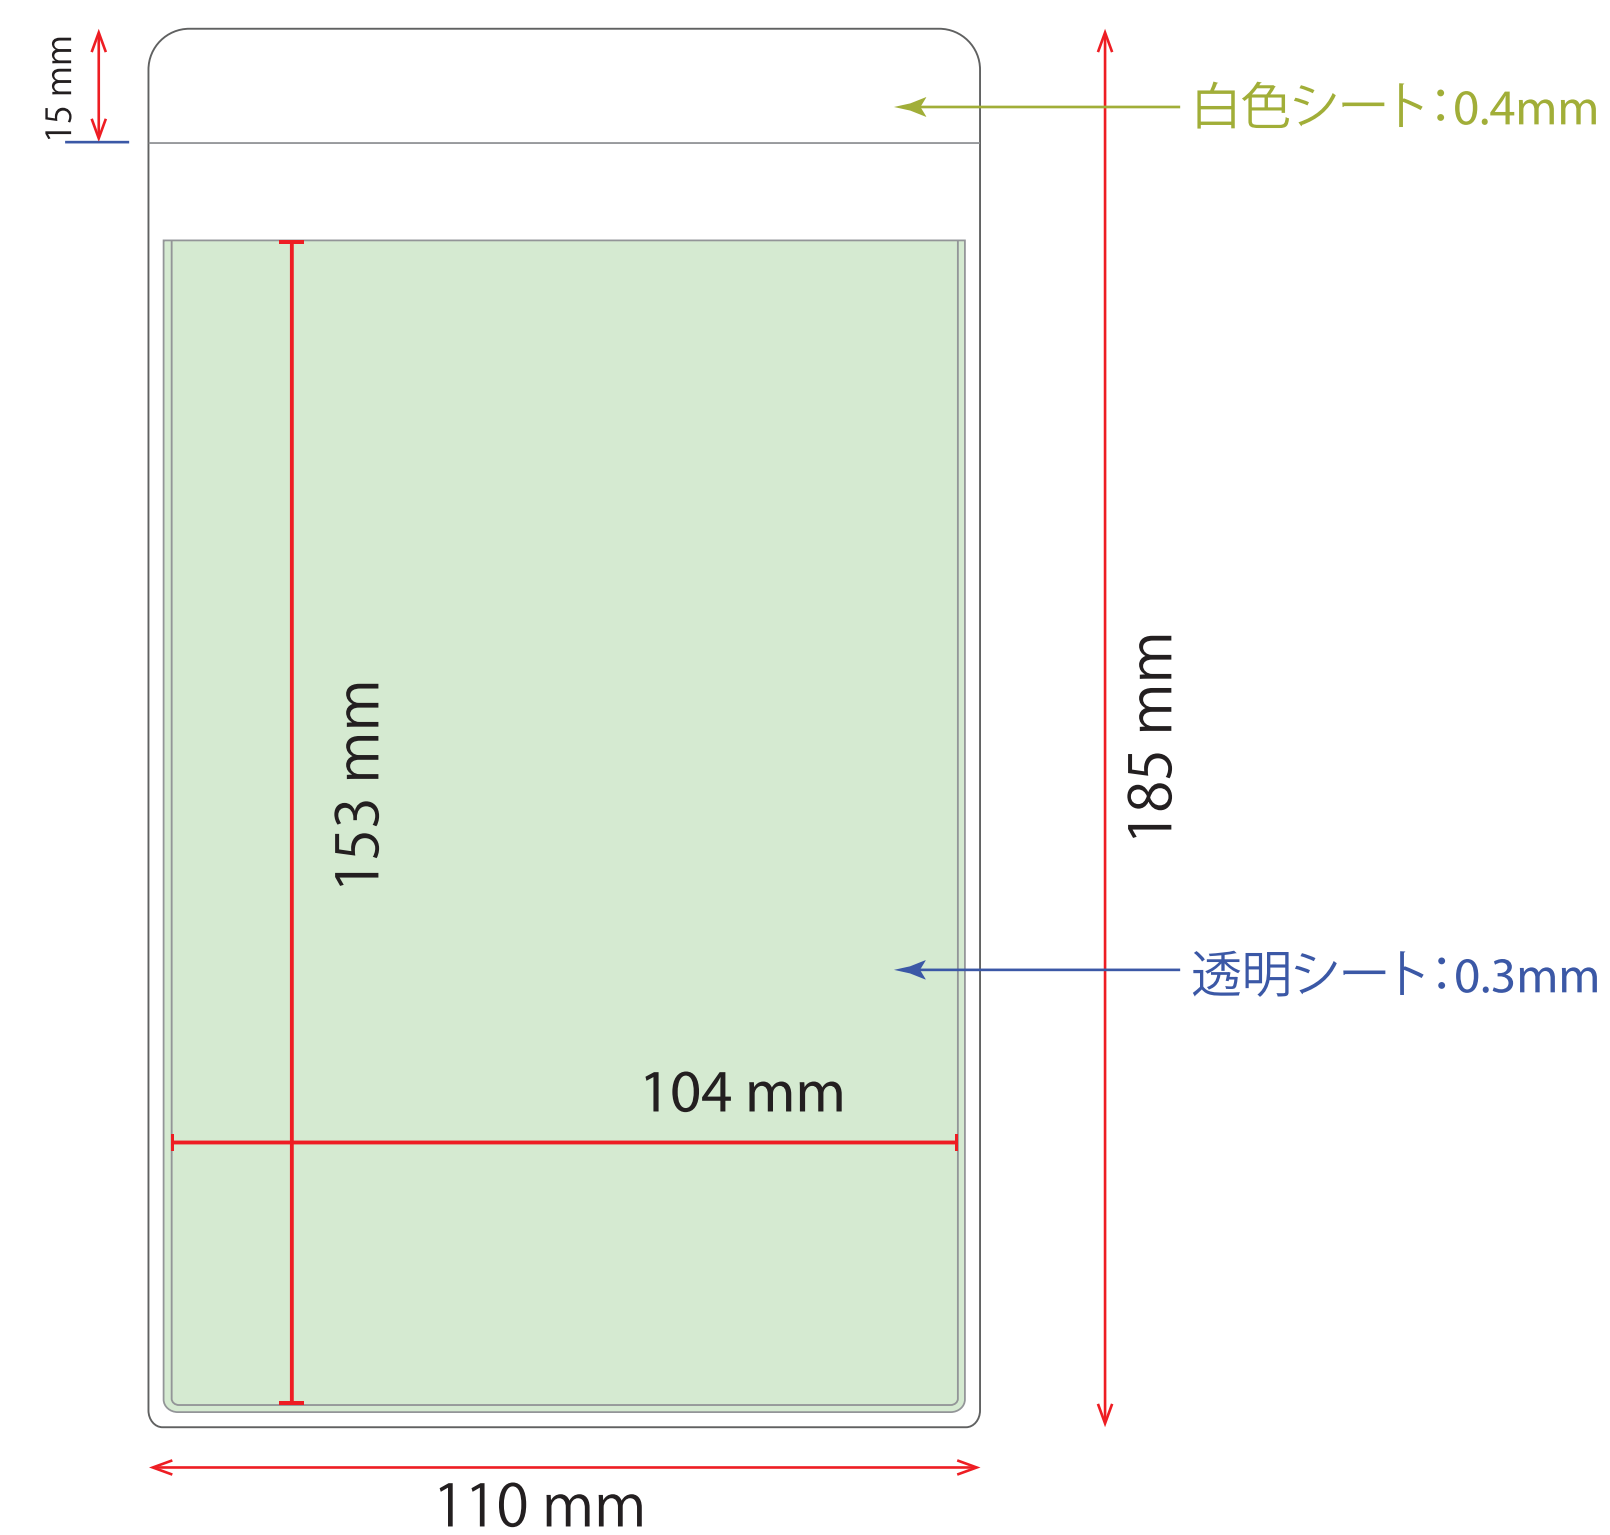

スタンダードチケットホルダー テンプレート 外寸: 110X185mm

表

裏

※黄色部分に印刷ロゴを配置してください。
※デザインは100%サイズで描いてください。

お客様作業用

※黄色部分に印刷ロゴを配置してください。
※デザインは100%サイズで描いてください。

お客様作業用

裏